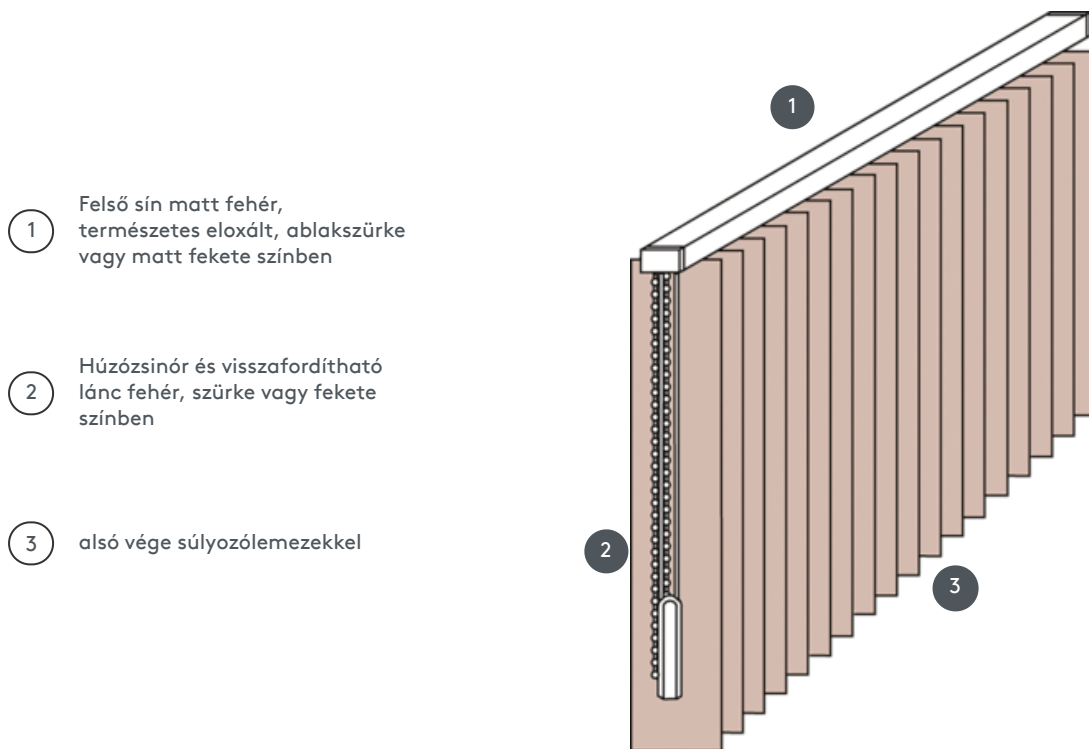

VERTIKALJALOUSIE VJ041-S

Függőleges redőny komplett rendszer a mennyezetre szereléshez rögzítőkapcsokkal. Rögzítő konzolok falra szereléshez felár ellenében.

- 1 Felső sín matt fehér, természetes eloxált, ablakszürke vagy matt fekete színben
- 2 Húzószinór és visszafordítható lánc fehér, szürke vagy fekete színben
- 3 alsó vége súlyozólemezekkel

összhangban

mennyezet, fal vagy beépített profil

min. /max. méretek

min. szélesség 40 cm/max. szélesség 695cm
max. magasság 400 cm
max. terület 27 m²
max. súly 20 kg

Mechanikus szín

matt fehér (RAL 9016)
természetes eloxált alumínium (E6-EV1)
Ablakszürke szerkezet (RAL 7040)
matt fekete szerkezet (RAL 9005)
RAL különleges festmény kérésre (felár ellenében)

pincér

Fehér, szürke vagy fekete húzószinórral és reverzibilis láncsal
Működés balra vagy jobbra