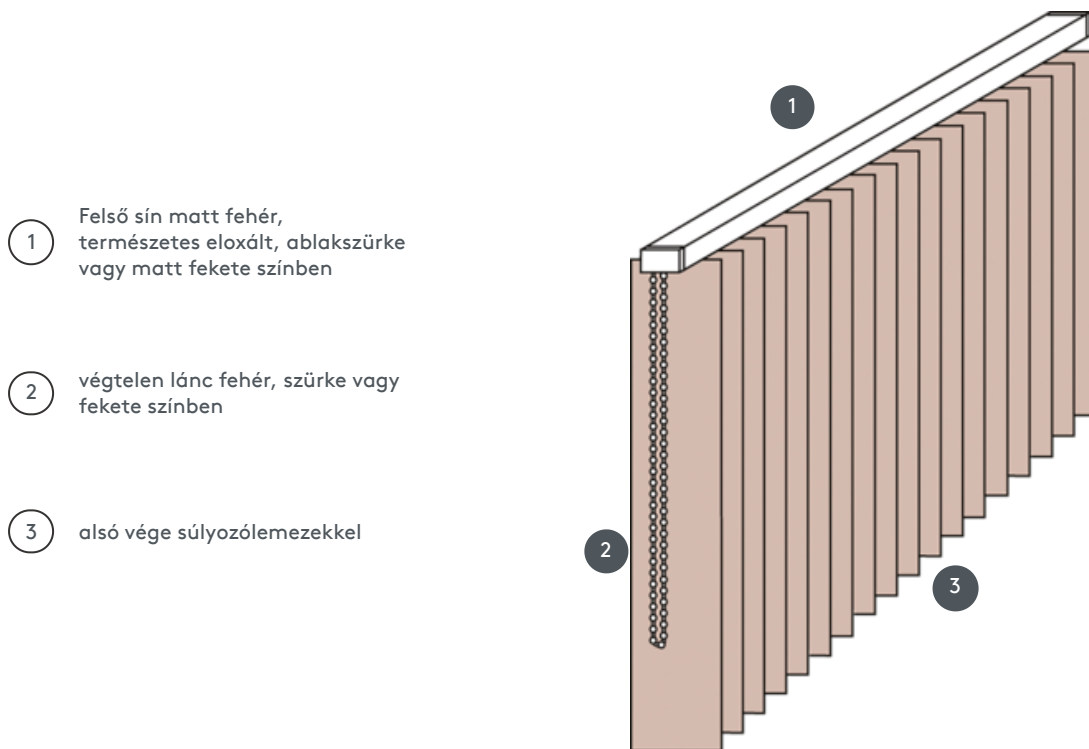

VERTIKALJALOUSIE VJ041-M

Függőleges redőny komplett rendszer a mennyezetre szereléshez rögzítőkapcsokkal. Rögzítő konzolok falra szereléshez felár ellenében.

1 Felső sín matt fehér, természetes eloxált, ablakszürke vagy matt fekete színben

2 végtelen lánc fehér, szürke vagy fekete színben

3 alsó vége súlyozólemezekkel

összhangban

mennyezet, fal vagy beépített profil

min. /max. méretek

min. szélesség 40 cm/max. szélesség 600cm
max. magasság 400 cm
max. terület 24 m²
max. tömeg 10 kg

Mechanikus szín

matt fehér (RAL 9016)
természetes eloxált alumínium (E6-EV1)
Ablakszürke szerkezet (RAL 7040)
matt fekete szerkezet (RAL 9005)
RAL különleges festmény kérésre (felár ellenében)

pincér

végtelen lánc fehér, szürke vagy fekete színben
Működés balra vagy jobbra