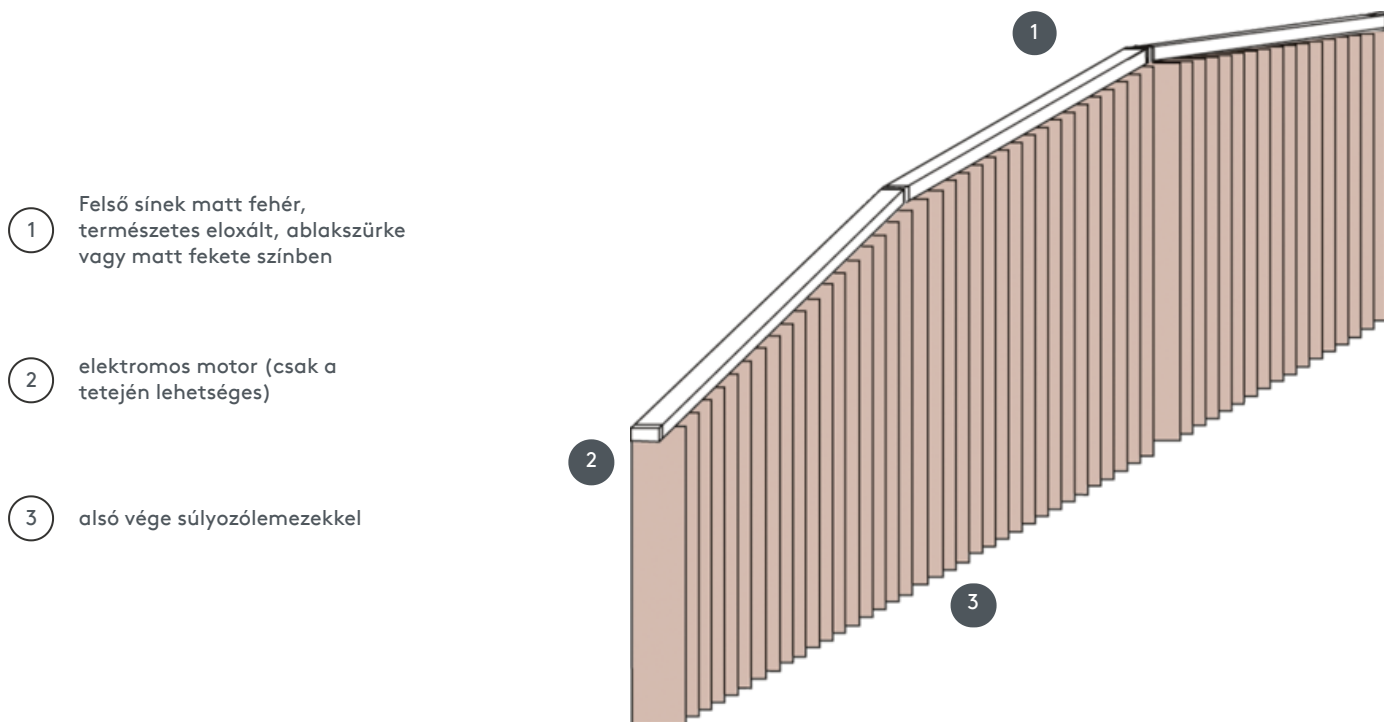

VERTIKALJALOUSIE VJ070-E

Függőleges redőny komplett rendszer a mennyezetre szereléshez rögzítőkapcsokkal. Rögzítő konzolok falra szereléshez felár ellenében.

1 Felső sínek matt fehér, természetes eloxált, ablakszürke vagy matt fekete színben

2 elektromos motor (csak a tetején lehetséges)

3 alsó vége súlyozólemezekkel

összhangban

mennyezet, fal vagy beépített profil

max. tömeg

Méreték
oromrendszerenként:
max. lejtés: 500 cm
max. magasság: 300 cm
max. lejtés: 55°

A szabványos rendszer
méretei:
min. szélesség 50 cm/max. szélesség 695cm
max. magasság 350 cm
max. terület 24 m²
max. súly 22 kg

Mechanikus szín

matt fehér (RAL 9016)
természetes eloxált alumínium (E6-EV1)
Ablakszürke szerkezet (RAL 7040)
matt fekete szerkezet (RAL 9005)
RAL különleges festmény kérésre (felár ellenében)