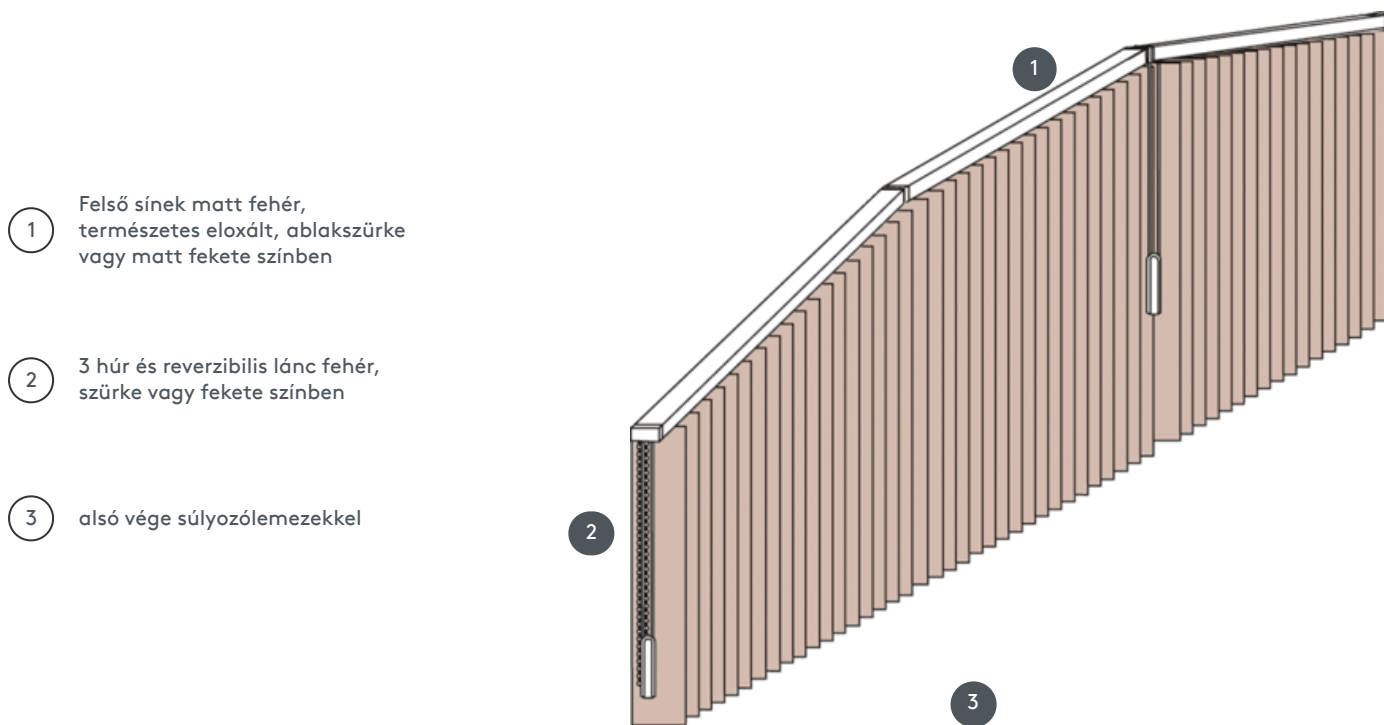

# VERTIKALJALOUSIE VJ070-S

Függőleges redőny komplett rendszer a mennyezetre szereléshez rögzítőkapcsokkal. Rögzítő konzolok falra szereléshez felár ellenében.

1 Felső sínek matt fehér, természetes eloxált, ablakszürke vagy matt fekete színben

2 3 húr és reverzibilis lánc fehér, szürke vagy fekete színben

3 alsó vége súlyozólemezekkel

## összhangban

mennyezet, fal, beépítési profil

## pincér

húzósinórral és visszafordítható láncsal (fehér, szürke vagy fekete)  
balra vagy jobbra