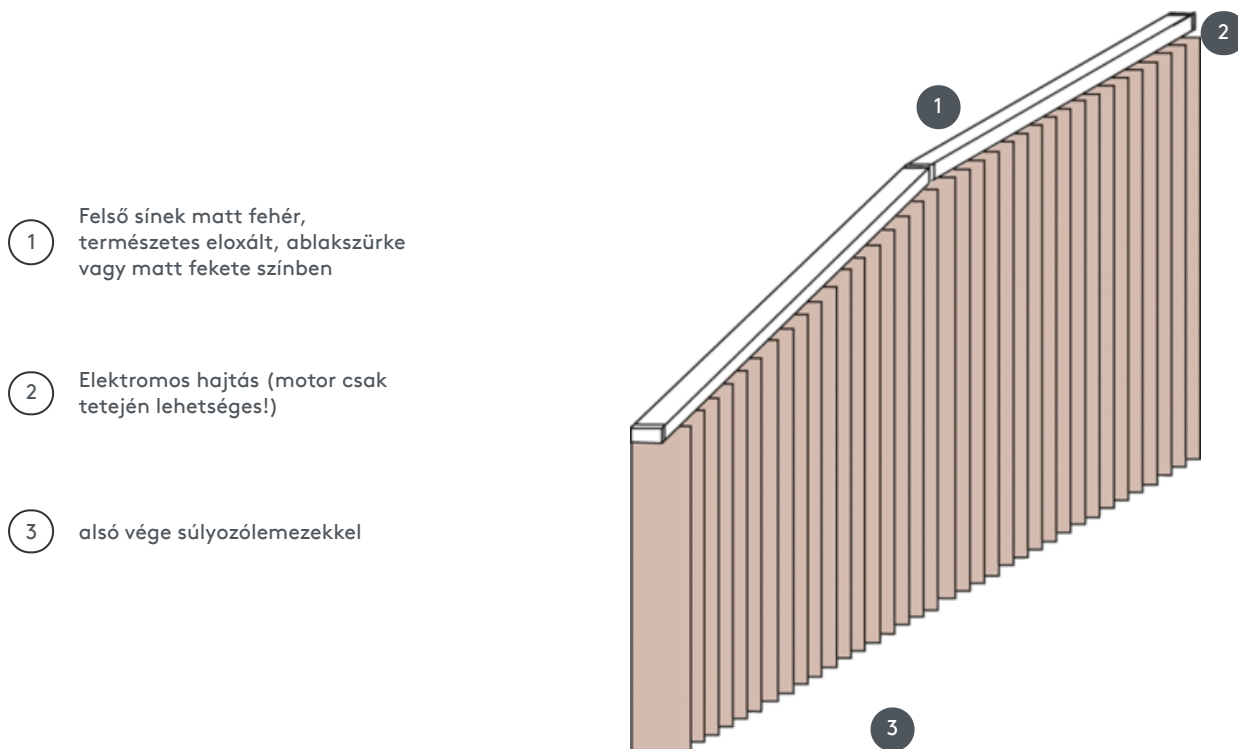

VERTIKALJALOUSIE VJ060-E

Függőleges redőny komplett rendszer a mennyezetre szereléshez rögzítőkapcsokkal. Rögzítő konzolok falra szereléshez felár ellenében.

1 Felső sínek matt fehér, természetes eloxált, ablakszürke vagy matt fekete színben

2 Elektromos hajtás (motor csak tetején lehetséges!)

3 alsó vége súlyozólemezekkel

összhangban

mennyezet, fal vagy beépített profil

max. tömeg

maximális méretek az oromtűrendszerhez:

max. lejtés: 500 cm
max. magasság: 300 cm
max. lejtés: 55°

A szabványos rendszer méretei:

min. szélesség 50 cm/max. szélesség 695cm
max. magasság 350 cm
max. terület 24 m²
max. súly 22 kg

Mechanikus szín

matt fehér (RAL 9016)
természetes eloxált alumínium (E6-EV1)
Ablakszürke szerkezet (RAL 7040)
matt fekete szerkezet (RAL 9005)
RAL különleges festmény kérésre (felár ellenében)