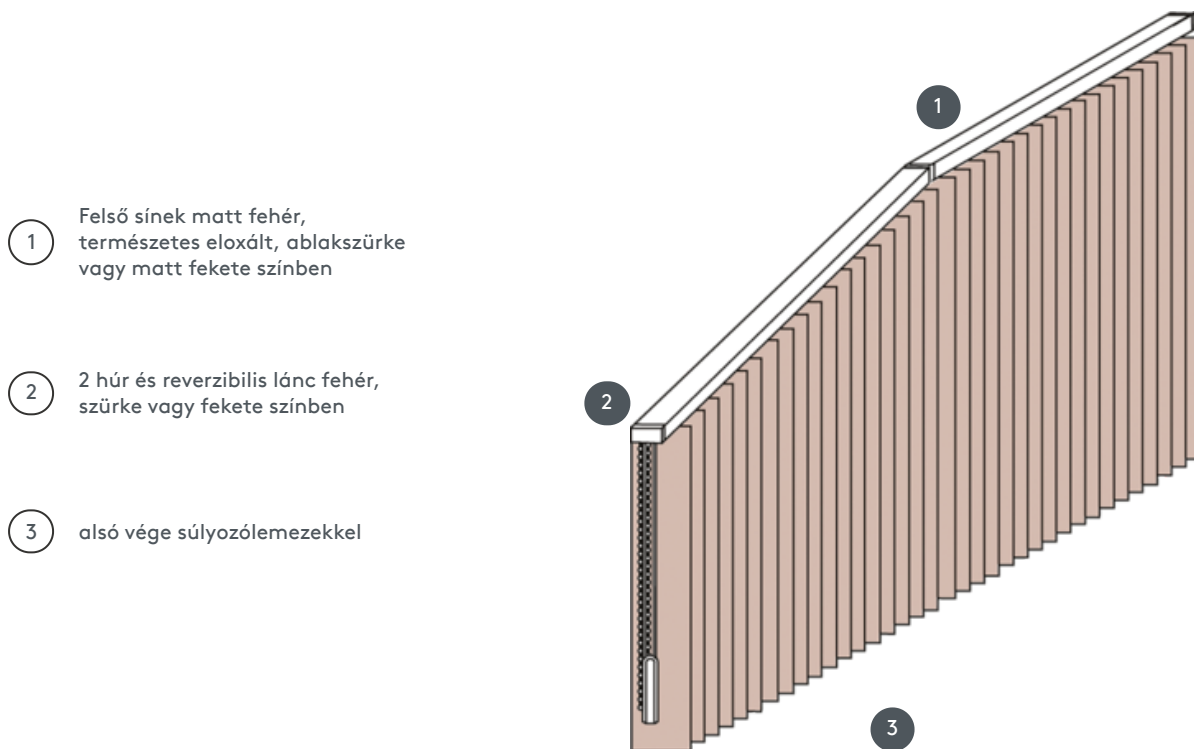

VERTIKALJALOUSIE VJ060-S

Függőleges redőny komplett rendszer a mennyezetre szereléshez rögzítőkapcsokkal. Rögzítő konzolok falra szereléshez felár ellenében.

1 Felső sínek matt fehér, természetes eloxált, ablakszürke vagy matt fekete színben

2 2 húr és reverzibilis lánc fehér, szürke vagy fekete színben

3 alsó vége súlyozólemezekkel

összhangban

mennyezet, fal vagy beépített profil

max. tömeg

maximális méretek az oromtűrendszerhez:

max. lejtés: 500 cm
max. magasság: 300 cm
max. lejtés: 55°

A szabványos rendszer méretei:

min. szélesség 40 cm/max. szélesség 695cm
max. magasság 400 cm
max. terület 27 m²
max. súly 20 kg

Mechanikus szín

matt fehér (RAL 9016)
természetes eloxált alumínium (E6-EV1)
Ablakszürke szerkezet (RAL 7040)
matt fekete szerkezet (RAL 9005)
RAL különleges festmény kérésre (felár ellenében)

pincér

húrokkal és reverzibilis láncokkal (fehér, szürke vagy fekete)
Mindig nyitva és zárva kívülről