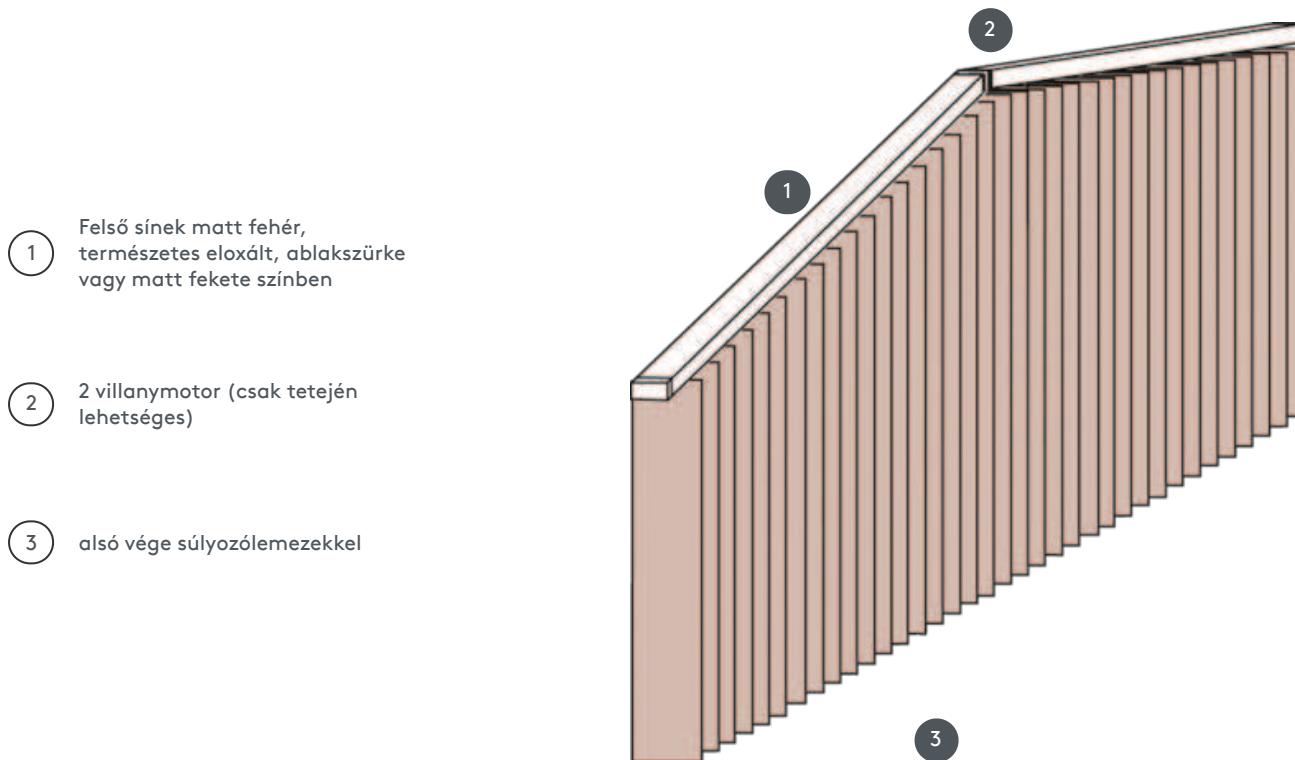

VERTIKALJALOUSIE VJ050-E

Függőleges redőny komplett rendszer a mennyezetre szereléshez rögzítőkapcsokkal. Rögzítő konzolok falra szereléshez felár ellenében.

1 Felső sínek matt fehér, természetes eloxált, ablakszürke vagy matt fekete színben

2 2 villanymotor (csak tetején lehetséges)

3 alsó vége súlyozólemezekkel

összhangban

mennyezet, fal vagy beépített profil

max. tömeg

Méreték rendszerenként:

max. lejtés: 500 cm
max. magasság: 300 cm
max. lejtés: 55°