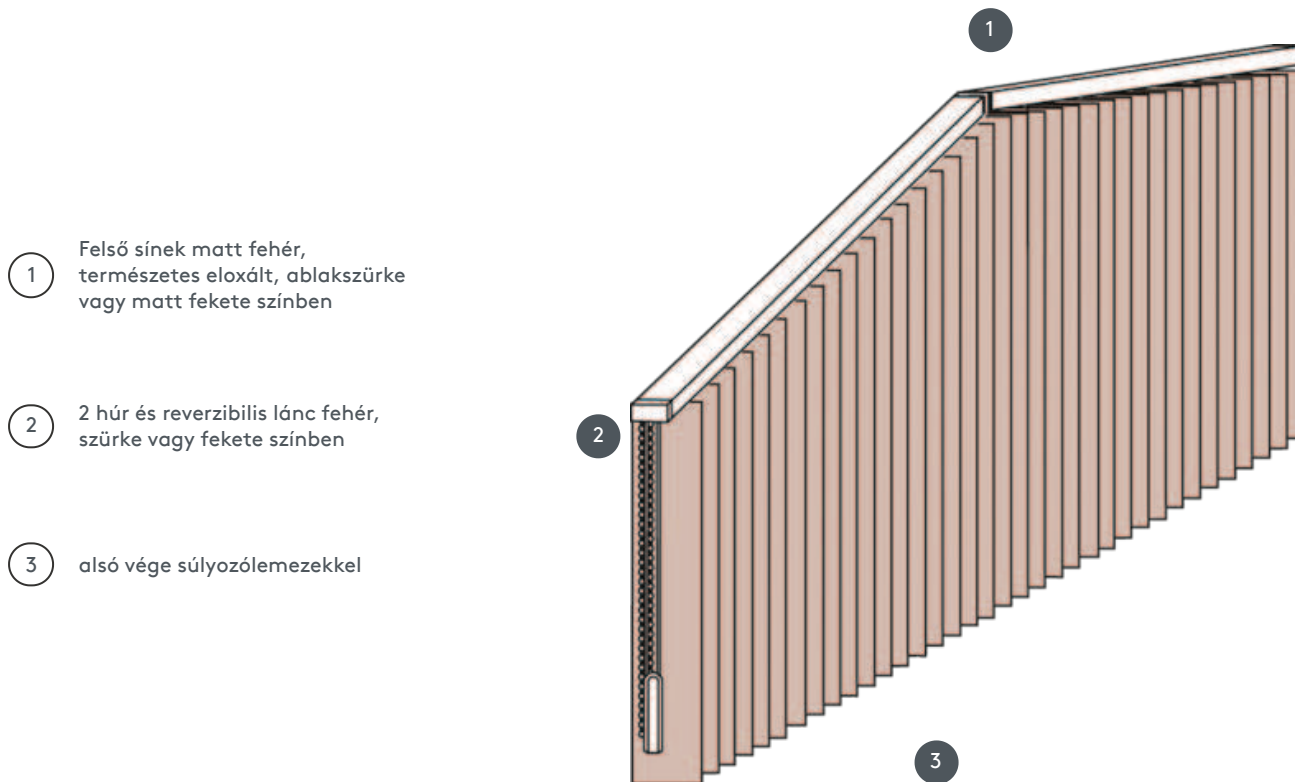

# VERTIKALJALOUSIE VJ050-S

Függőleges redőny komplett rendszer a mennyezetre szereléshez rögzítőkapcsokkal. Rögzítő konzolok falra szereléshez felár ellenében.

1 Felső sínek matt fehér, természetes eloxált, ablakszürke vagy matt fekete színben

2 2 húr és reverzibilis lánc fehér, szürke vagy fekete színben

3 alsó vége súlyozólemezekkel

## összhangban

mennyezet, fal vagy beépített profil

### Méreték rendszerenként:

max. lejtés: 500 cm  
max. magasság: 300 cm  
max. lejtés: 55°