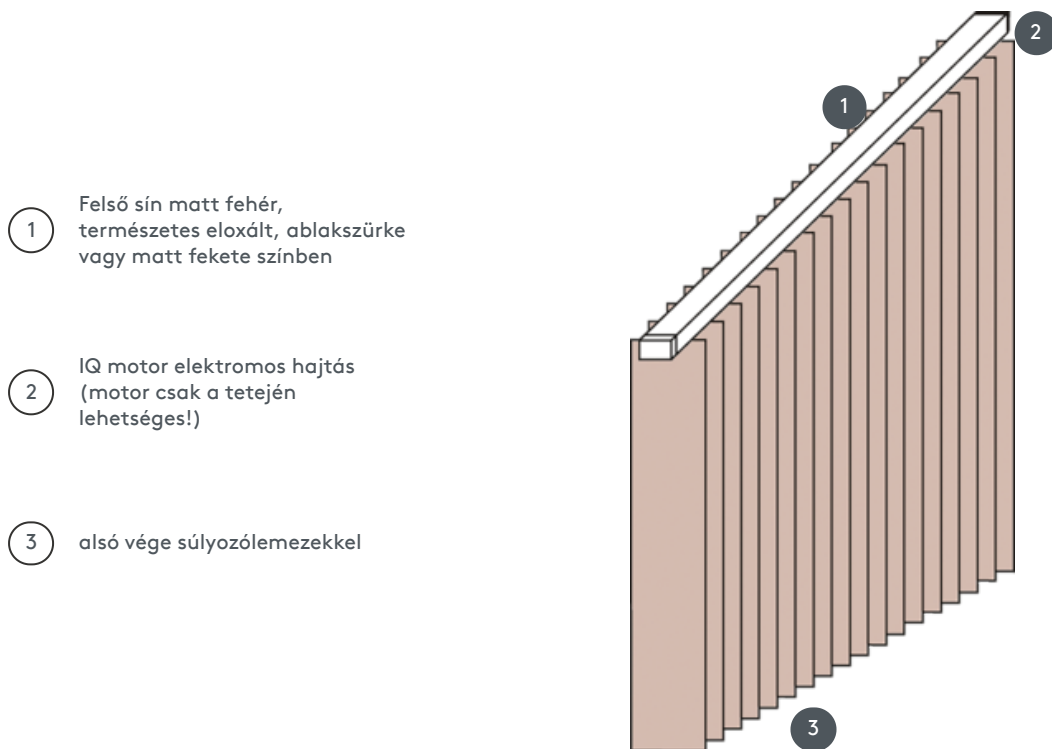

VERTIKALJALOUSIE VJ040-E

Függőleges redőny komplett rendszer a mennyezetre szereléshez rögzítőkapcsokkal. Rögzítő konzolok falra szereléshez felár ellenében.

1 Felső sín matt fehér, természetes eloxált, ablakszürke vagy matt fekete színben

2 IQ motor elektromos hajtás (motor csak a tetején lehetséges!)

3 alsó vége súlyozólemezekkel

összhangban

mennyezet, fal vagy beépített profil

max. tömeg

max. lejtés: 500 cm
max. magasság: 300 cm
max. lejtés: 55°