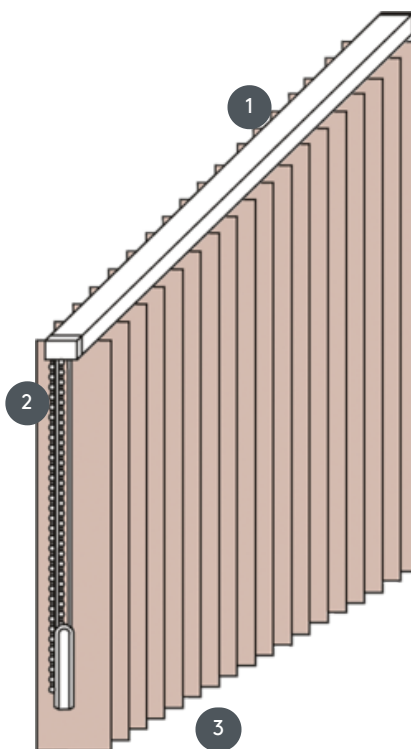

VERTIKALJALOUSIE VJ040-S

Függőleges redőny komplett rendszer a mennyezetre szereléshez rögzítőkapcsokkal. Rögzítő konzolok falra szereléshez felár ellenében.

1 Felső sín matt fehér, természetes eloxált, ablakszürke vagy matt fekete színben

2 Húzósinór és visszafordítható lánc fehér, szürke vagy fekete színben

3 alsó vége súlyozólemezekkel

összhangban

mennyezet, fal vagy beépített profil

max. tömeg

max. lejtés: 500 cm
max. magasság: 300 cm
max. lejtés: 55°

Mechanikus szín

matt fehér (RAL 9016)
természetes eloxált alumínium (E6-EV1)
Ablakszürke szerkezet (RAL 7040)
matt fekete szerkezet (RAL 9005)
RAL különleges festmény kérésre (felár ellenében)

pincér

húzósinórral és visszafordítható láncsal (fehér, szürke vagy fekete)
balra vagy jobbra