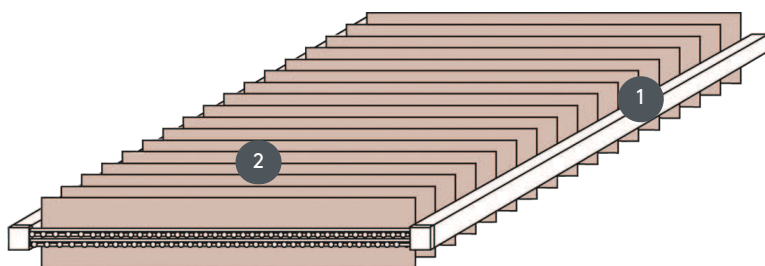

VERTIKALJALOUSIE VJ025-S

Függőleges redőny komplett rendszer a részbe vagy annak elé történő beépítéshez rögzítőkapcsokkal. Rögzítő konzolok falra szereléshez felár ellenében.

1 Matt fehér, természetes eloxált, ablakszürke vagy matt fekete sínek

2 Jobbra vagy balra húzószinór (madártávlatból) mindnégy oldalról fehér, szürke vagy fekete színű reverzibilis lánc lehetséges (madártávlatból)

összhangban

a részben vagy előtt

max. tömeg

max. szélesség: 450 cm
max. hosszúság: 200 cm
max. terület: 9 m²