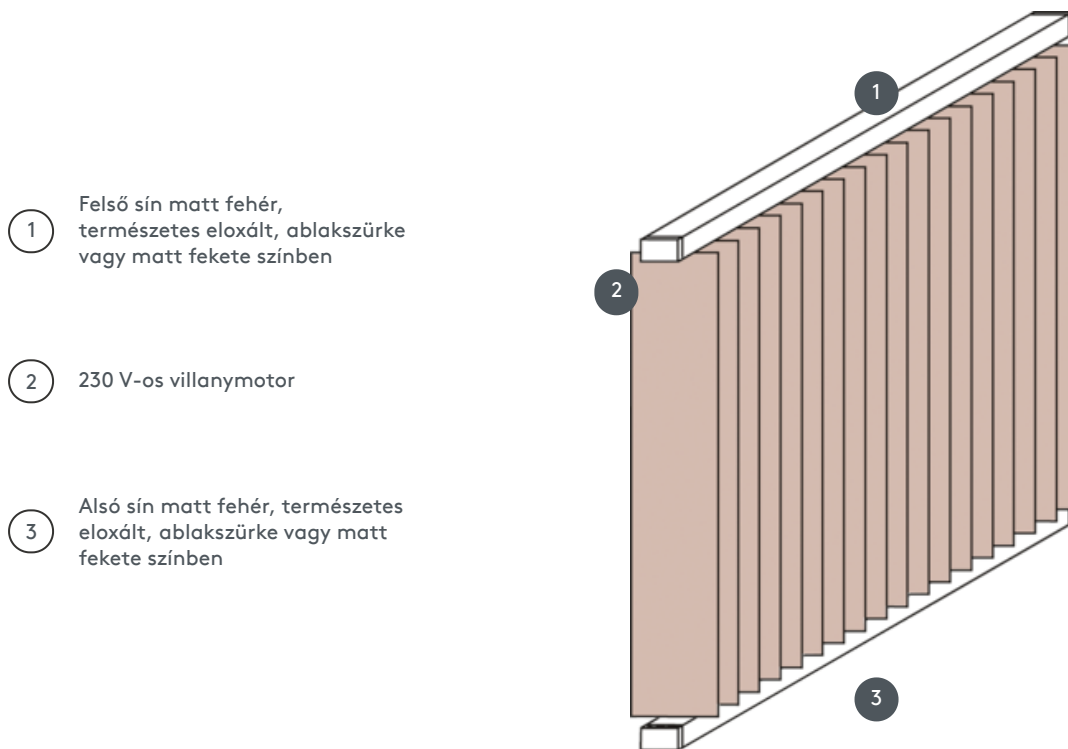

VERTIKALJALOUSIE VJ020-E

Függőleges redőny komplett rendszer a mennyezet és a padló között vagy az ablakmélyedésbe szerelhető rögzítőkapcsokkal. Rögzítő konzolok falra szereléshez felár ellenében.

1 Felső sín matt fehér, természetes eloxált, ablakszürke vagy matt fekete színben