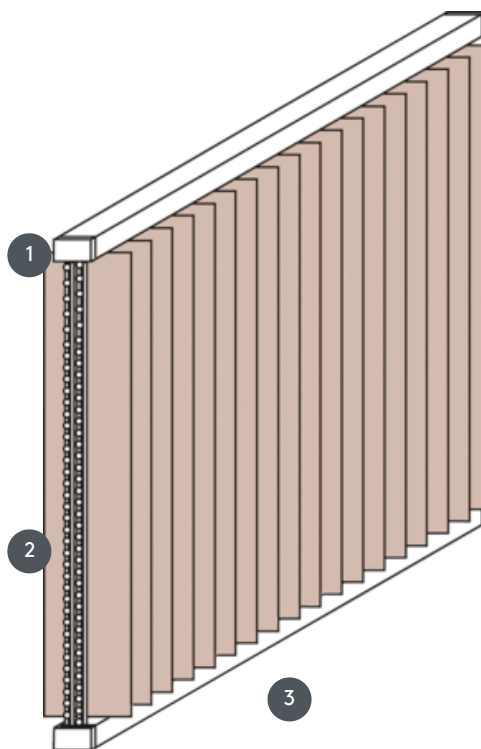

# VERTIKALJALOUSIE VJ020-S

Függőleges redőny komplett rendszer a mennyezet és a padló között vagy az ablakmélyedésbe szerelhető rögzítőkapcsokkal. Rögzítő konzolok falra szereléshez felár ellenében.

1 Felső sín matt fehér, természetes eloxált, ablakszürke vagy matt fekete színben

2 Húzószinór és visszafordítható lánc fehér, szürke vagy fekete színben

3 Alsó sín matt fehér, természetes eloxált, ablakszürke vagy matt fekete színben

## pincér

húzószinórral és reverzibilis  
láncsal (fehér, szürke, fekete)  
Működés balra vagy jobbra