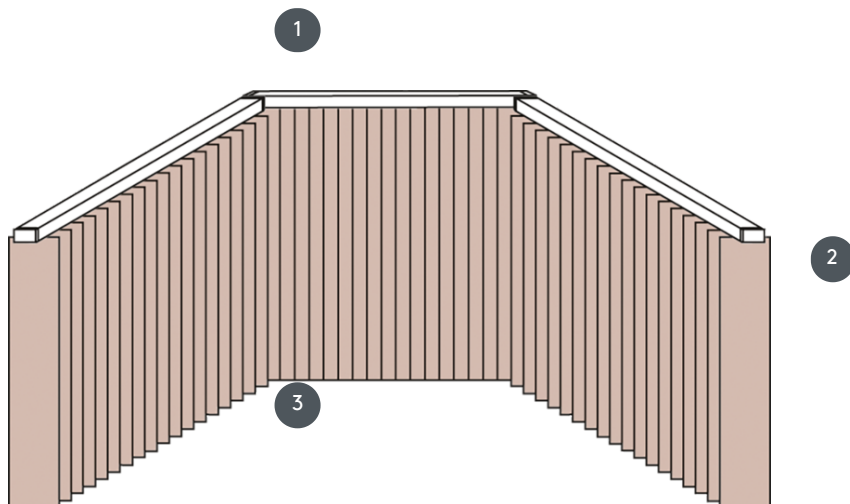

VERTIKALJALOUSIE VJ032-PW

Függőleges redőny komplett rendszer a mennyezetre szereléshez rögzítőkapcsokkal. Rögzítő konzolok falra szereléshez felár ellenében.

1 Felső sínek matt fehér, természetes eloxált, ablakszürke vagy matt fekete színben

2 3 PowerView 18 V-os rádiómeghajtó

3 alsó vége súlyozólemezekkel

összhangban

mennyezet, fal vagy beépített profil

min. /max. méretek

Számítási szélesség = teljes rendszerszélesség = szélesség B1 + szélesség B2 + szélesség FB3 (FIGYELEM kérjük, adja meg a falméreteket!)
Számítási magasság = teljes rendszermagasság = kész magasság FH1 + kész magasság FH2 + kész magasság FH3

Méretek kész szélességenként:

min. szélesség 60 cm/max. szélesség 450cm
max. magasság 350 cm
max. terület 16 m²
max. súly 8 kg

Mechanikus szín

matt fehér (RAL 9016)
természetes eloxált alumínium (E6-EV1)
Ablakszürke szerkezet (RAL 7040)
matt fekete szerkezet (RAL 9005)
RAL különleges festmény kérésre (felár ellenében)