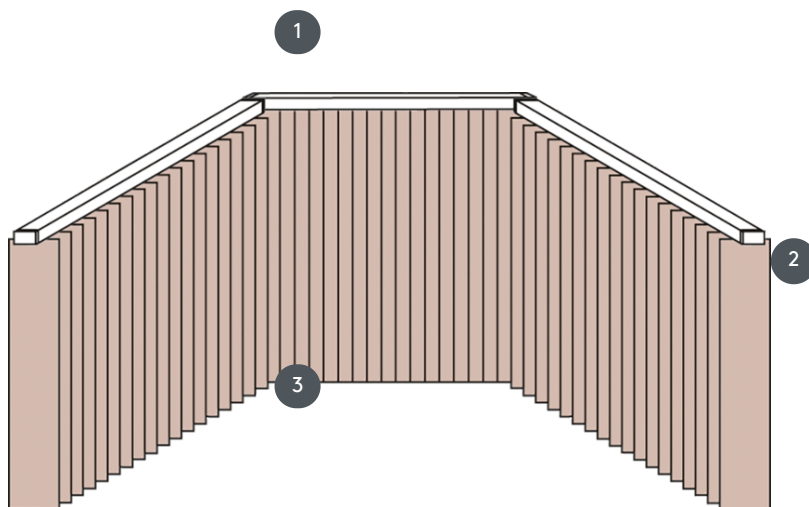

VERTIKALJALOUSIE VJ032-E

Függőleges lamellás árnyékoló – komplett rendszer mennyezeti szereléshez rögzítőklipszekkel. Fali rögzítőkonzolok felár ellenében.

1 Felső sínek matt fehér, természetes eloxált, ablakszürke vagy matt fekete színben

2 3 230 V-os villanymotor

3 alsó vége súlyozólemezekkel

összhangban

mennyezet, fal vagy beépített profil

min. /max. méretek

Számítási szélesség = teljes rendszerszélesség = szélesség B1 + szélesség B2 + szélesség FB3 (FIGYELEM kérjük, adja meg a falméreteket!)
Számítási magasság = teljes rendszermagasság = kész magasság FH1 + kész magasság FH2 + kész magasság FH3

Méretek kész szélességenként:

min. szélesség 50 cm/max. szélesség 695cm
max. magasság 350 cm
max. terület 24 m²
max. súly 22 kg

Mechanikus szín

matt fehér (RAL 9016)
természetes eloxált alumínium (E6-EV1)
Ablakszürke szerkezet (RAL 7040)
matt fekete szerkezet (RAL 9005)
RAL különleges festmény kérésre (felár ellenében)