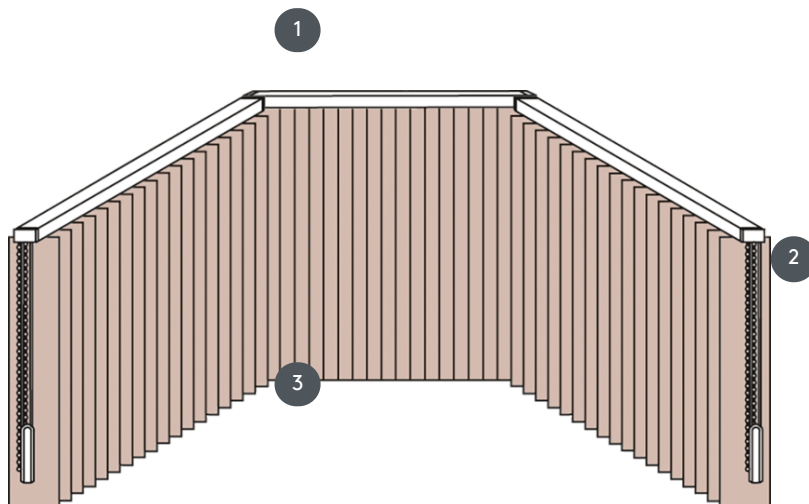

# VERTIKALJALOUSIE VJ032-S

Függőleges redőny komplett rendszer a mennyezetre szereléshez rögzítőkapcsokkal. Rögzítő konzolok falra szereléshez felár ellenében.

- 1 Felső sínek matt fehér, természetes eloxált, ablakszürke vagy matt fekete színben
- 2 Fehér, szürke vagy fekete színű drapérok és reverzibilis láncok
- 3 alsó vége súlyozólemezekkel

## összhangban

mennyezet, fal vagy beépített profil

Méretek kész szélességenként:

min. szélesség 40 cm/max. szélesség 695cm  
max. magasság 400 cm  
max. terület 27 m<sup>2</sup>  
max. súly 20 kg

## pincér

3 húr és reverzibilis lánc fehér, szürke vagy fekete színben