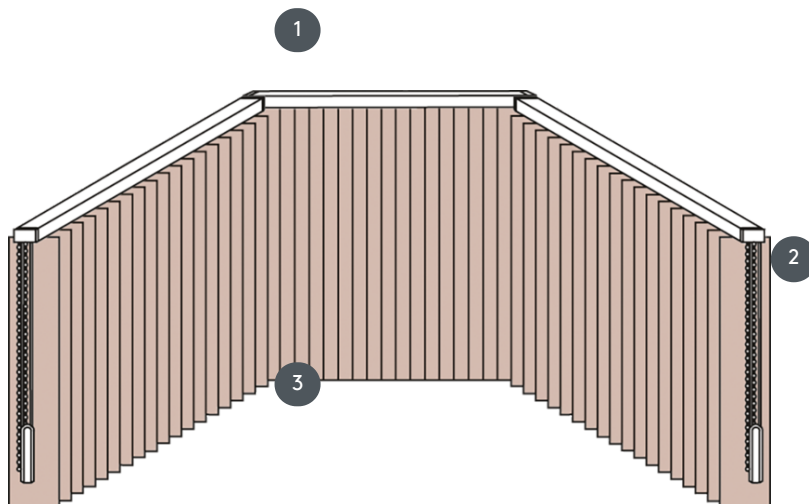

VERTIKALJALOUSIE VJ032-S

Függőleges redőny komplett rendszer a mennyezetre szereléshez rögzítőkapcsokkal. Rögzítő konzolok falra szereléshez felár ellenében.

- 1 Felső sínek matt fehér, természetes eloxált, ablakszürke vagy matt fekete színben
- 2 Fehér, szürke vagy fekete színű drapérok és reverzibilis láncok
- 3 alsó vége súlyozólemezekkel

összhangban

mennyezet, fal vagy beépített profil

min. /max. méretek

Számítási szélesség = teljes rendszerszélesség = szélesség B1 + szélesség B2 + szélesség FB3 (FIGYELEM kérjük, adja meg a falméreteket!)
Számítási magasság = teljes rendszermagasság = kész magasság FH1 + kész magasság FH2 + kész magasság FH3

Méretek kész szélességenként:

min. szélesség 40 cm/max. szélesség 695cm
max. magasság 400 cm
max. terület 27 m²
max. súly 20 kg

Mechanikus szín

matt fehér (RAL 9016)
természetes eloxált alumínium (E6-EV1)
Ablakszürke szerkezet (RAL 7040)
matt fekete szerkezet (RAL 9005)
RAL különleges festmény kérésre (felár ellenében)

pincér

3 húr és reverzibilis lánc fehér, szürke vagy fekete színben