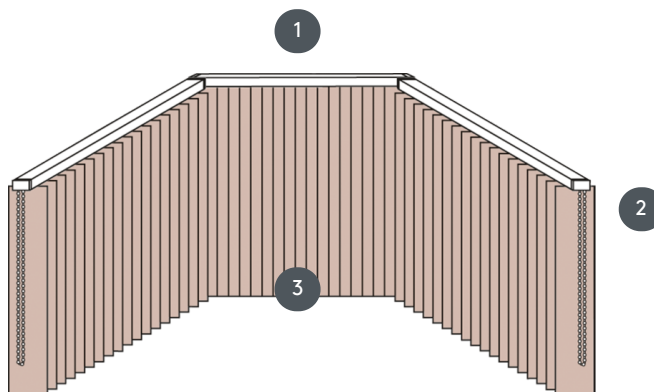

# VERTIKALJALOUSIE VJ032-M

Függőleges redőny komplett rendszer a mennyezetre szereléshez rögzítőkapcsokkal. Rögzítő konzolok falra szereléshez felár ellenében.

1 Felső sínek matt fehér, természetes eloxált, ablakszürke vagy matt fekete színben

## összhangban

mennyezet, fal vagy beépített profil

Méretek kész szélességenként:

min. szélesség 40 cm/max. szélesség 600cm  
max. magasság 400 cm  
max. terület 24 m<sup>2</sup>  
max. tömeg 10 kg