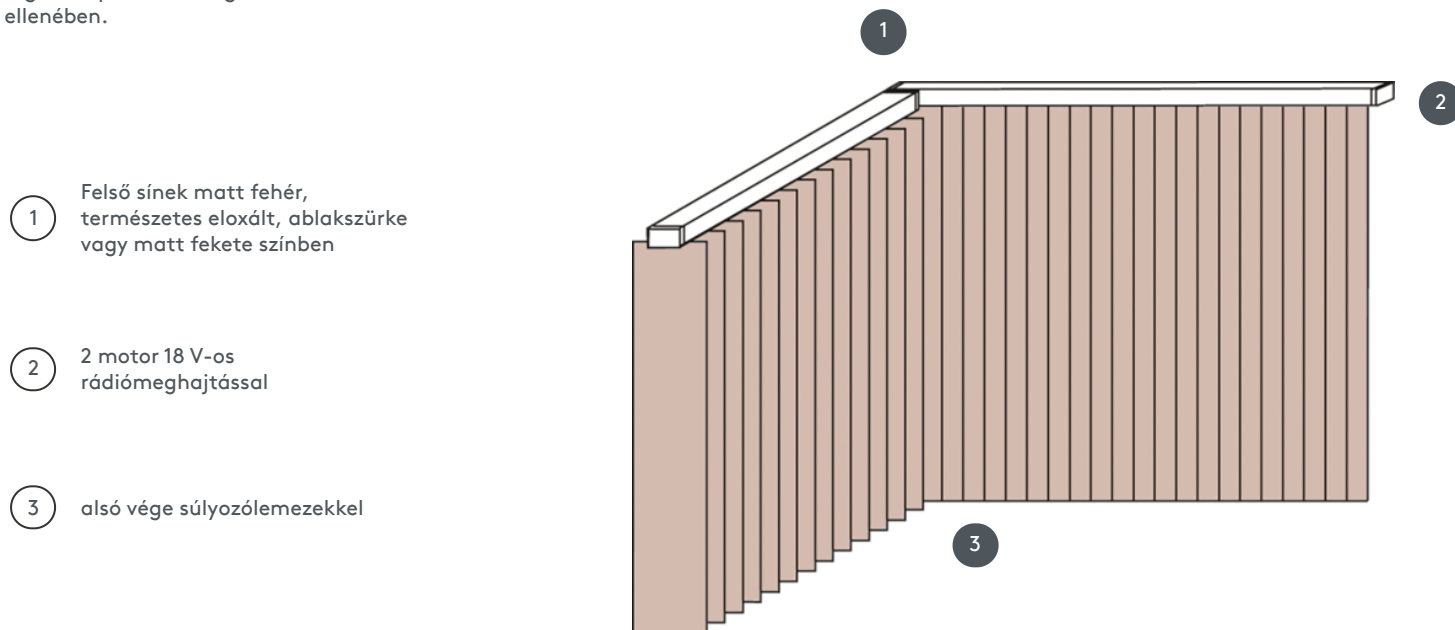

# VERTIKALJALOUSIE

## VJ030-PW

Függőleges redőny komplett rendszer a mennyezetre szereléshez rögzítőkapcsokkal. Rögzítő konzolok falra szereléshez felár ellenében.

1 Felső sínek matt fehér, természetes eloxált, ablakszürke vagy matt fekete színben

### összhangban

mennyezet, fal vagy beépített profil