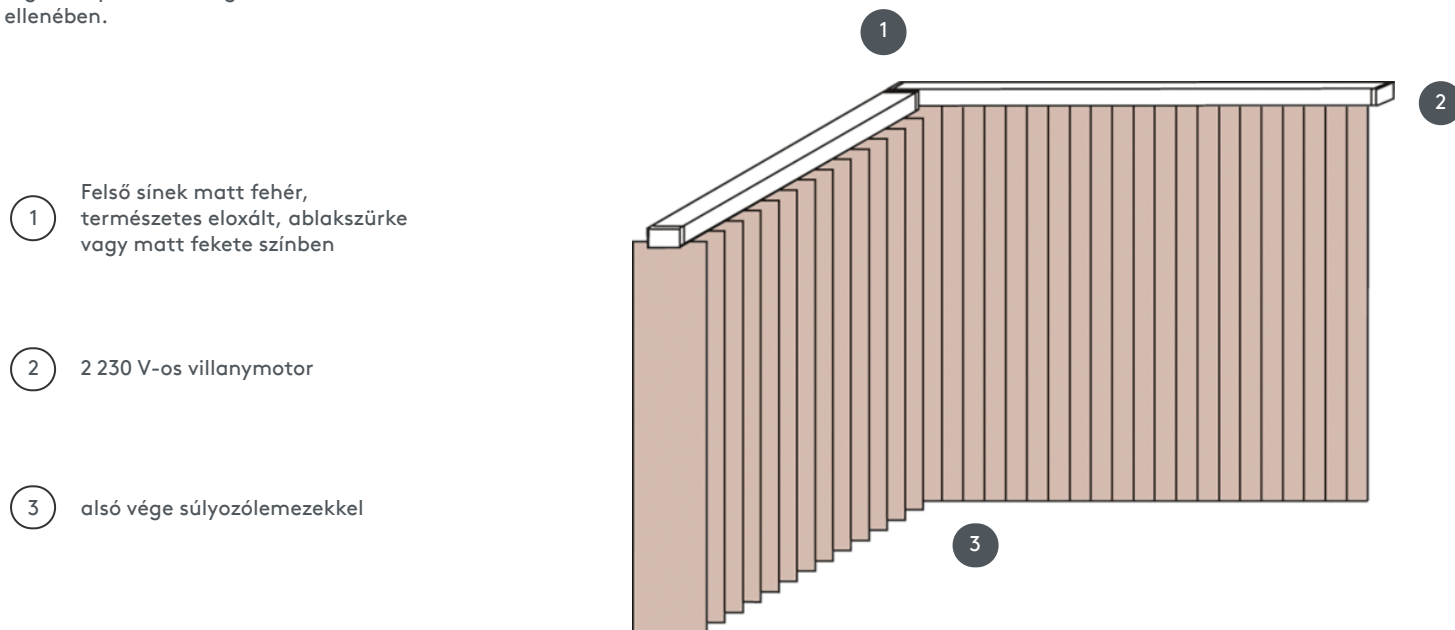

VERTIKALJALOUSIE VJ030-E

Függőleges redőny komplett rendszer a mennyezetre szereléshez rögzítőkapcsokkal. Rögzítő konzolok falra szereléshez felár ellenében.

1 Felső sínek matt fehér, természetes eloxált, ablakszürke vagy matt fekete színben