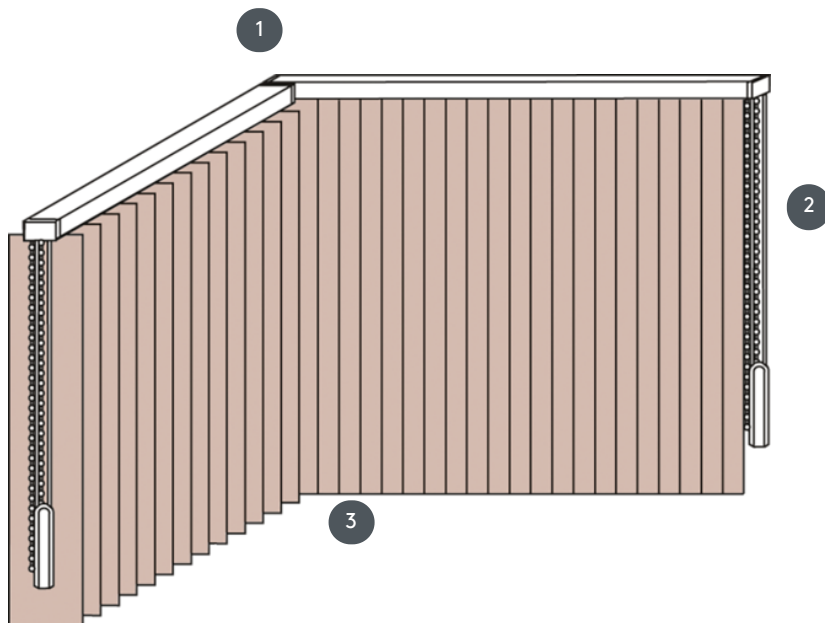

# VERTIKALJALOUSIE VJ030-S

Függőleges redőny komplett rendszer a mennyezetre szereléshez rögzítőkapcsokkal. Rögzítő konzolok falra szereléshez felár ellenében.

1 Felső sínek matt fehér, természetes eloxált, ablakszürke vagy matt fekete színben

2 Húzósinór és visszafordítható láncok fehér, szürke vagy fekete színben

3 alsó vége súlyozólemezekkel

## összhangban

mennyezet, fal vagy beépített profil

Méretek kész szélességenként:

min. szélesség 40 cm/max. szélesség 695cm  
max. magasság 400 cm  
max. terület 27 m<sup>2</sup>  
max. súly 20 kg