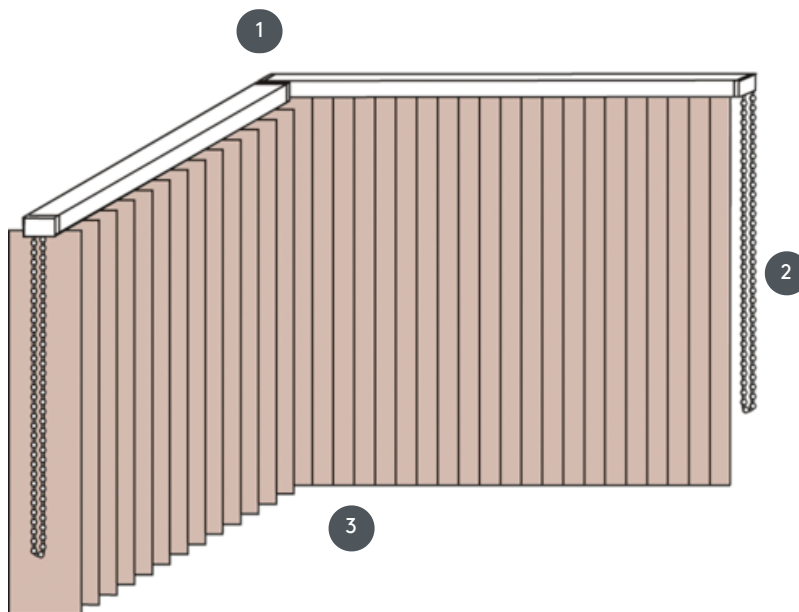

# VERTIKALJALOUSIE VJ030-M

Függőleges redőny komplett rendszer a mennyezetre szereléshez rögzítőkapcsokkal. Rögzítő konzolok falra szereléshez felár ellenében.

1 Felső sínek matt fehér, természetes eloxált, ablakszürke vagy matt fekete színben

2 Végtelen láncok (a rendszer mindkét oldalán) fehér, szürke, fekete színben

3 alsó vége súlyozólemezekkel

## összhangban

mennyezet, fal vagy beépített profil

Méretek kész szélességenként:  
min. szélesség 40 cm/max. szélesség 600cm  
max. magasság 400 cm  
max. terület 24 m<sup>2</sup>  
max. tömeg 10 kg