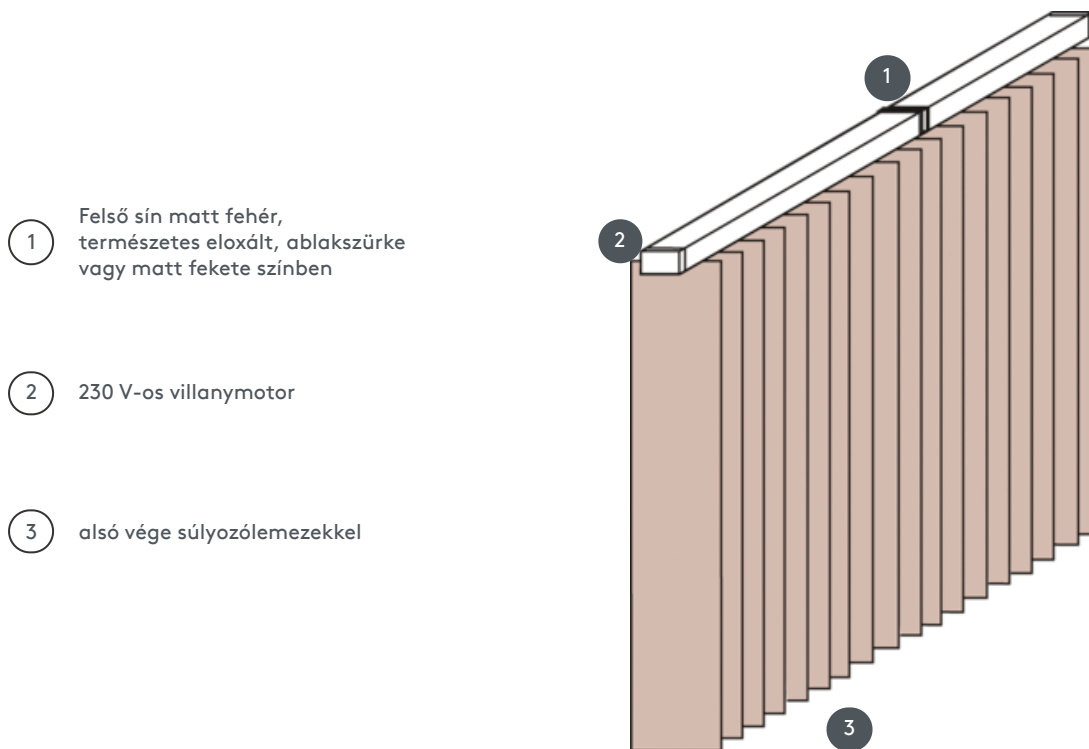

VERTIKALJALOUSIE VJ012-E

Függőleges redőny komplett rendszer a mennyezetre szereléshez rögzítőkapcsokkal. Rögzítő konzolok falra szereléshez felár ellenében.

1 Felső sín matt fehér, természetes eloxált, ablakszürke vagy matt fekete színben

Méretek kész szélességenként:
min. szélesség 50 cm/max. szélesség 695cm
max. magasság 350 cm
max. terület 24 m²
max. súly 22 kg

Mechanikus szín

matt fehér (RAL 9016)
természetes eloxált alumínium (E6-EV1)
Ablakszürke szerkezet (RAL 7040)
matt fekete szerkezet (RAL 9005)
RAL különleges festmény kérésre (felár ellenében)