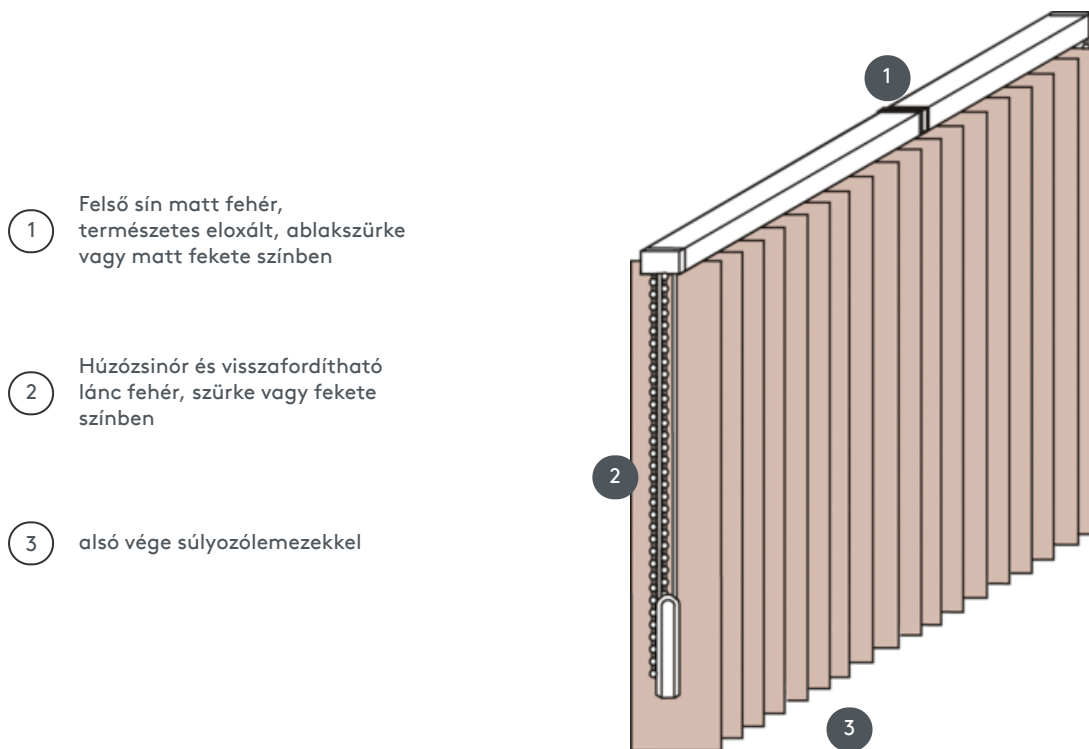

VERTIKALJALOUSIE

VJ012-S

Függőleges redőny komplett rendszer a mennyezetre szereléshez rögzítőkapcsokkal. Rögzítő konzolok falra szereléshez felár ellenében.

- 1 Felső sín matt fehér, természetes eloxált, ablakszürke vagy matt fekete színben
- 2 Húzósinór és visszafordítható lánc fehér, szürke vagy fekete színben
- 3 alsó vége súlyozólemezekkel

összhangban

mennyezet, fal vagy beépített profil

min. /max. méretek

Számítási szélesség = teljes rendszerszélesség = kész szélesség FB1 + kész szélesség FB2
Számítási magasság = legnagyobb rendszermagasság

Méretek kész szélességenként:
min. szélesség 40 cm/max. szélesség 695cm
max. magasság 400 cm
max. terület 27 m²
max. súly 20 kg

Mechanikus szín

matt fehér (RAL 9016)
természetes eloxált alumínium (E6-EV1)
Ablakszürke szerkezet (RAL 7040)
matt fekete szerkezet (RAL 9005)
RAL különleges festmény kérésre (felár ellenében)

pincér

húzósinórral és reverzibilis láncsal (fehér, szürke, fekete)
Operációs rendszer 1 a bal oldalon
Operációs rendszer 2 a jobb oldalon