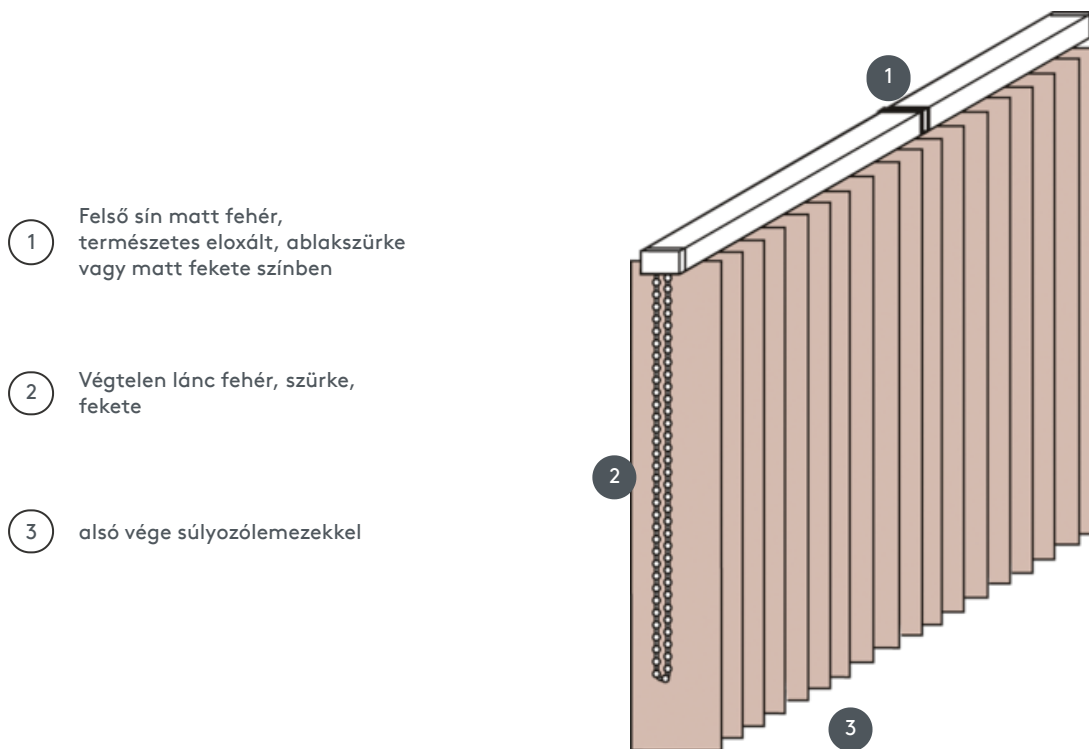

VERTIKALJALOUSIE

VJ012-M

Függőleges redőny komplett rendszer a mennyezetre szereléshez rögzítőkapcsokkal. Rögzítő konzolok falra szereléshez felár ellenében.

1 Felső sín matt fehér, természetes eloxált, ablakszürke vagy matt fekete színben

2 Végtelen lánc fehér, szürke, fekete

3 alsó vége súlyozólemezekkel

összhangban

mennyezet, fal vagy beépített profil

min. /max. méretek

Számítási szélesség = teljes rendszerszélesség = kész szélesség FB1 + kész szélesség FB2
Számítási magasság = legnagyobb rendszermagasság

Méretek kész szélességenként:
min. szélesség 40 cm/max. szélesség 600cm
max. magasság 400 cm
max. terület 24 m²
max. tömeg 10 kg

Mechanikus szín

matt fehér (RAL 9016)
természetes eloxált alumínium (E6-EV1)
Ablakszürke szerkezet (RAL 7040)
matt fekete szerkezet (RAL 9005)
RAL különleges festmény kérésre (felár ellenében)

pincér

végtelen lánc fehér, szürke vagy fekete színben
Operációs rendszer 1 a bal oldalon
Operációs rendszer 2 a jobb oldalon