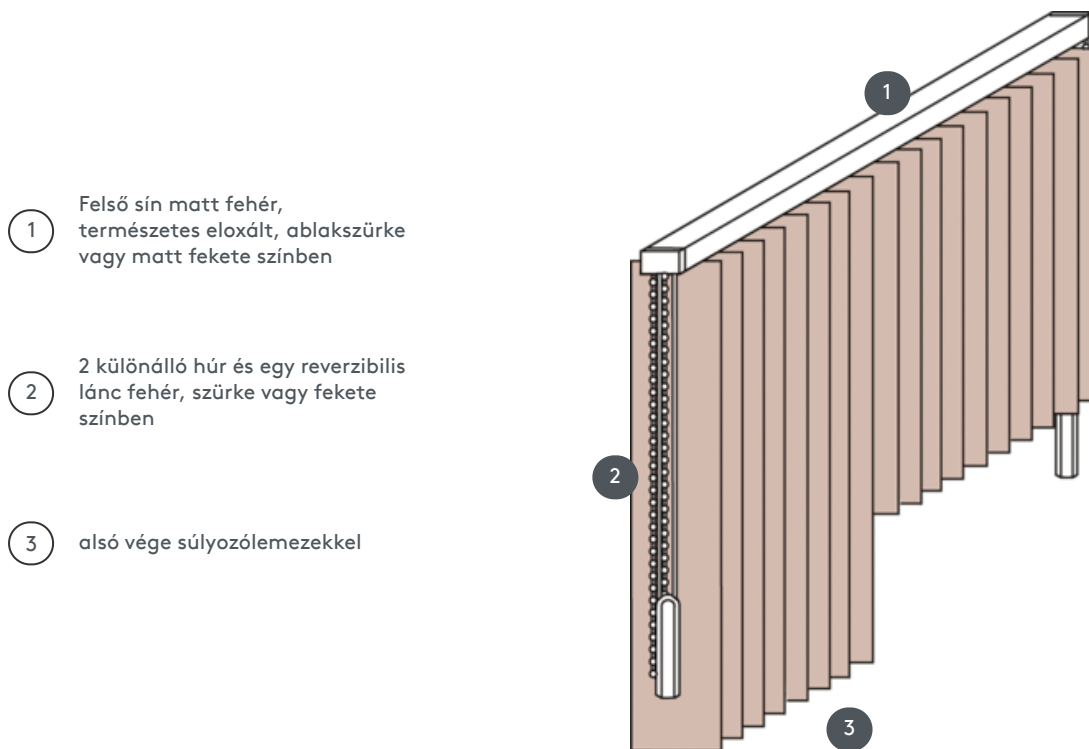

VERTIKALJALOUSIE VJ013-S

Függőleges redőny komplett rendszer a mennyezetre szereléshez rögzítőkapcsokkal. Rögzítő konzolok falra szereléshez felár ellenében.

1 Felső sín matt fehér, természetes eloxált, ablakszürke vagy matt fekete színben

2 2 különálló húr és egy reverzibilis lánc fehér, szürke vagy fekete színben

3 alsó vége súlyozólemezekkel

összhangban

mennyezet, fal vagy beépített profil

min. /max. méretek

**Számítási szélesség = teljes
rendszerszélesség = kész
szélesség FB1 + kész
szélesség FB2**
**Számítási magasság =
legnagyobb
rendszermagasság**

Méretek kész
szélességenként:
min. szélesség 40 cm/max.
szélesség 695cm
max. magasság 400 cm
max. terület 27 m²
max. súly 20 kg

Mechanikus szín

matt fehér (RAL 9016)
természetes eloxált
alumínium (E6-EV1)
Ablakszürke szerkezet (RAL
7040)
matt fekete szerkezet (RAL
9005)
RAL különleges festmény
kérésre (felár ellenében)

pincér

két különálló húrral és egy közös
reverzibilis láncsal
balra vagy jobbra