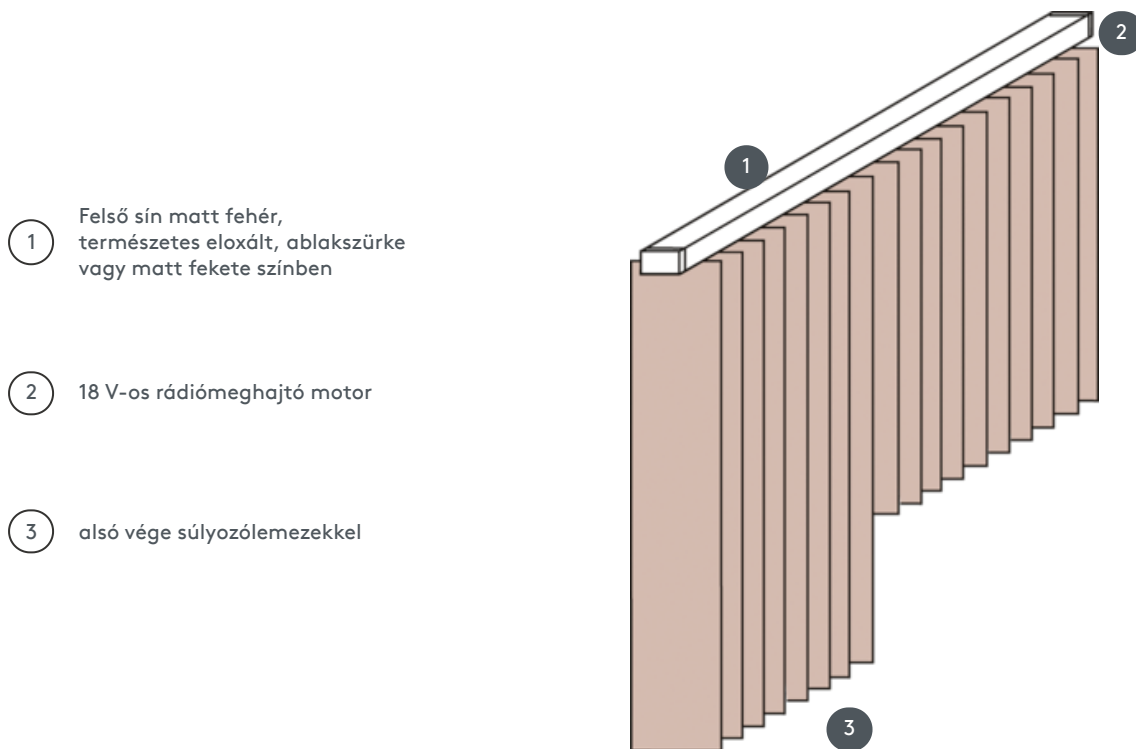

# VERTIKALJALOUSIE

## VJ011-PW

Függőleges redőny komplett rendszer a mennyezetre szereléshez rögzítőkapcsokkal. Rögzítő konzolok falra szereléshez felár ellenében.

- 1 Felső sín matt fehér, természetes eloxált, ablakszürke vagy matt fekete színben
- 2 18 V-os rádiómeghajtó motor
- 3 alsó vége súlyozólemezekkel

### összhangban

mennyezet, fal vagy beépített profil