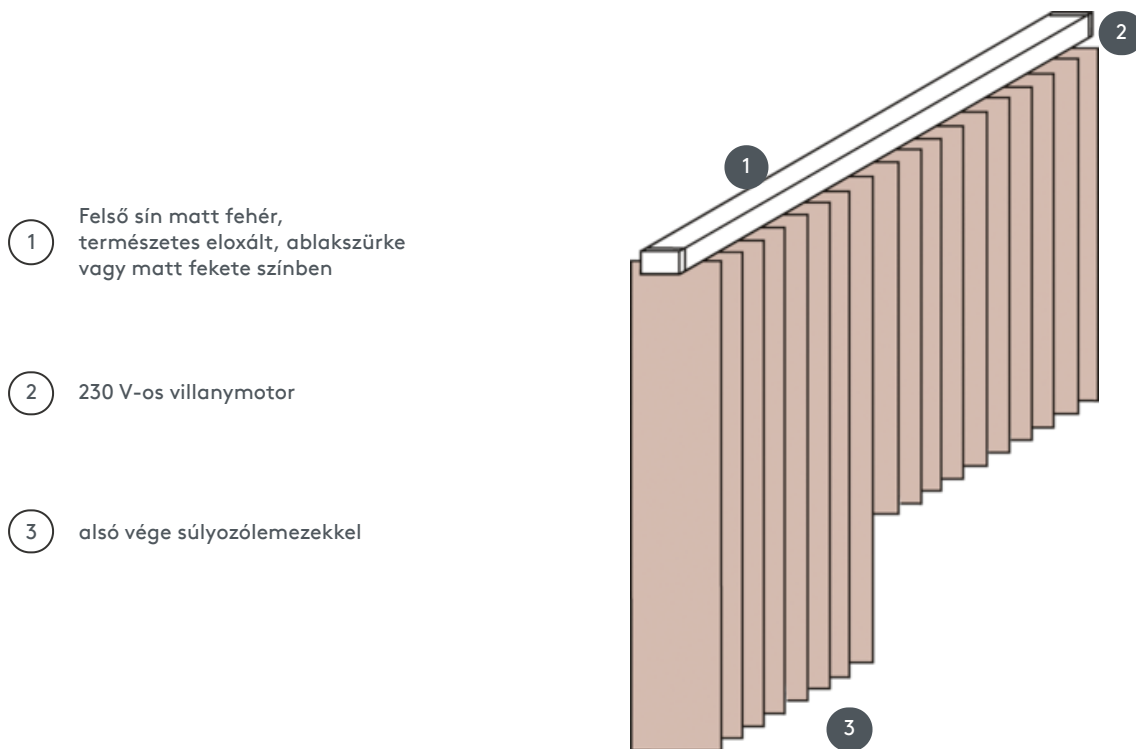

VERTIKALJALOUSIE

VJ011-E

Függőleges redőny komplett rendszer a mennyezetre szereléshez rögzítőkapcsokkal. Rögzítő konzolok falra szereléshez felár ellenében.

1 Felső sín matt fehér, természetes eloxált, ablakszürke vagy matt fekete színben