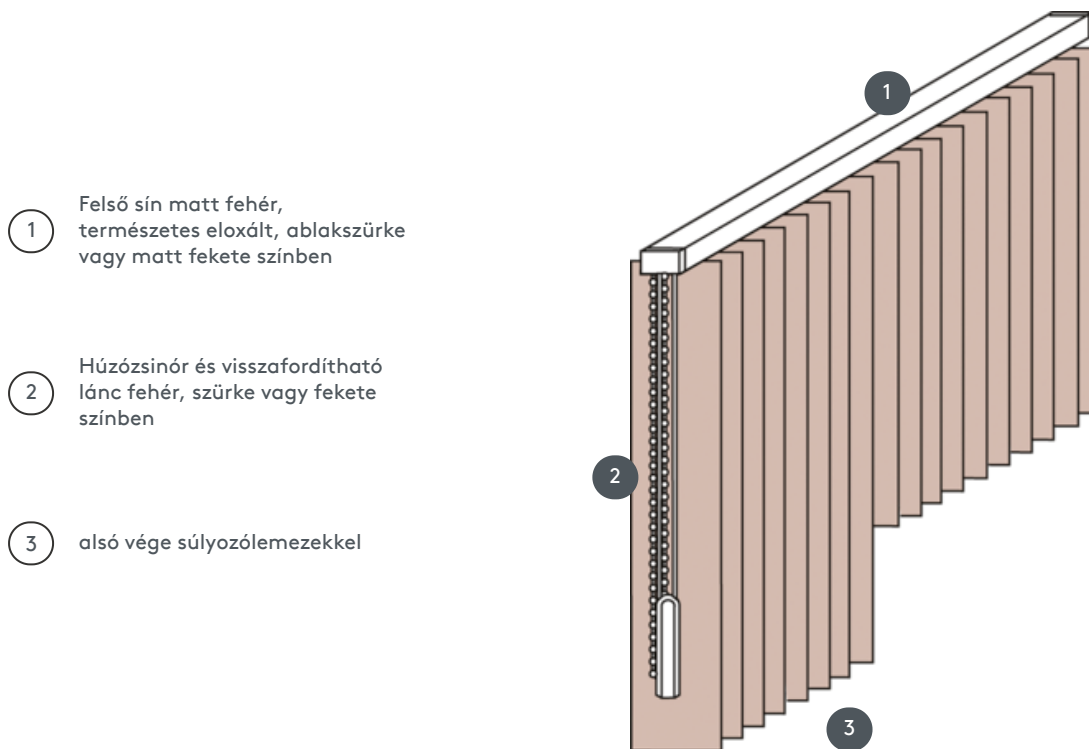

# VERTIKALJALOUSIE VJ011-S

Függőleges redőny komplett rendszer a mennyezetre szereléshez rögzítőkapcsokkal. Rögzítő konzolok falra szereléshez felár ellenében.

1 Felső sín matt fehér, természetes eloxált, ablakszürke vagy matt fekete színben

2 Húzósinór és visszafordítható lánc fehér, szürke vagy fekete színben

3 alsó vége súlyozólemezekkel

## összhangban

mennyezet, fal vagy beépített profil