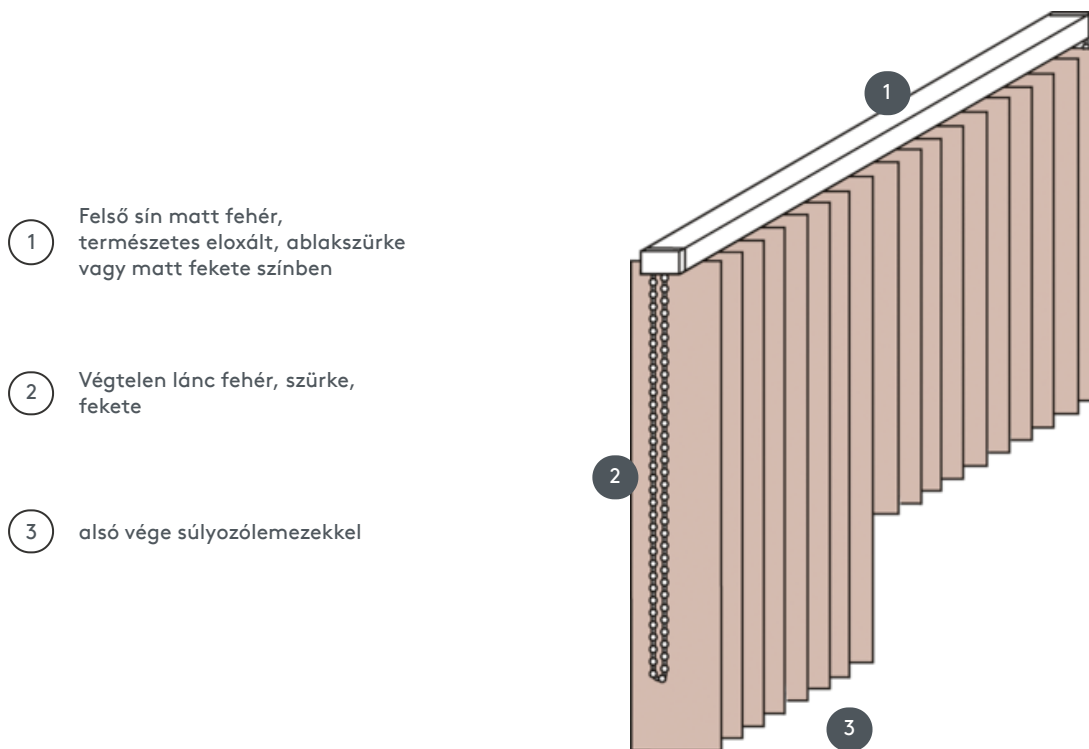

VERTIKALJALOUSIE

VJ011-M

Függőleges redőny komplett rendszer a mennyezetre szereléshez rögzítőkapcsokkal. Rögzítő konzolok falra szereléshez felár ellenében.

1 Felső sín matt fehér, természetes eloxált, ablakszürke vagy matt fekete színben

2 Végtelen lánc fehér, szürke, fekete

3 alsó vége súlyozólemezekkel

összhangban

mennyezet, fal vagy beépített profil

min. /max. méretek

Számítási szélesség = teljes rendszerszélesség = kész szélesség FB1 + kész szélesség FB2
Számítási magasság = legnagyobb rendszermagasság

Méretek kész szélességenként:
min. szélesség 40 cm/max. szélesség 600cm
max. magasság 400 cm
max. terület 24 m²
max. tömeg 10 kg

Mechanikus szín

matt fehér (RAL 9016)
természetes eloxált alumínium (E6-EV1)
Ablakszürke szerkezet (RAL 7040)
matt fekete szerkezet (RAL 9005)
RAL különleges festmény kérésre (felár ellenében)

pincér

végtelen lánc fehér, szürke vagy fekete színben
Működés balra vagy jobbra