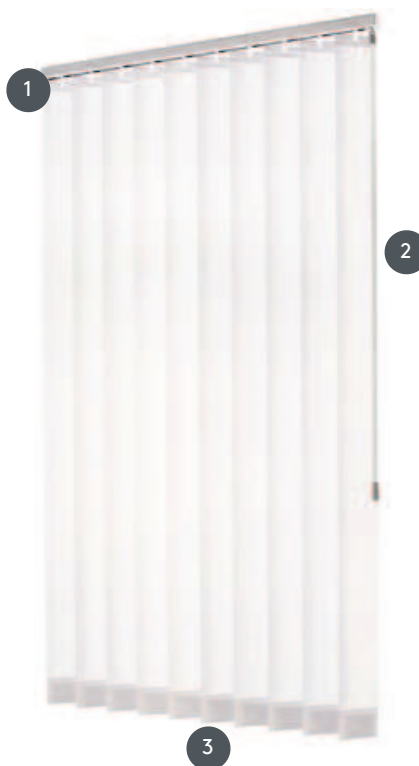

VERTIKALJALOUSIE VJ010-W

Függőleges redőny komplett rendszer a mennyezetre szereléshez rögzítőkapcsokkal. Rögzítő konzolok falra szereléshez felár ellenében.

1 Felső sín matt fehér, természetes eloxált, ablakszürke vagy matt fekete színben

2 Vezérlőrúd fehér, szürke vagy fekete színben

3 alsó vége súlyozólemezekkel

összhangban

mennyezet, fal vagy beépített profil

min. /max. méretek

min. szélesség 40 cm/max. szélesség 500 cm
max. magasság 300 cm
max. terület 15 m²
max. súly 6 kg

Mechanikus festékek

matt fehér (RAL 9016)
természetes eloxált alumínium (E6-EV1)
Ablakszürke szerkezet (RAL 7040)
matt fekete szerkezet (RAL 9005)
RAL különleges festmény kérésre (felár ellenében)

pincér