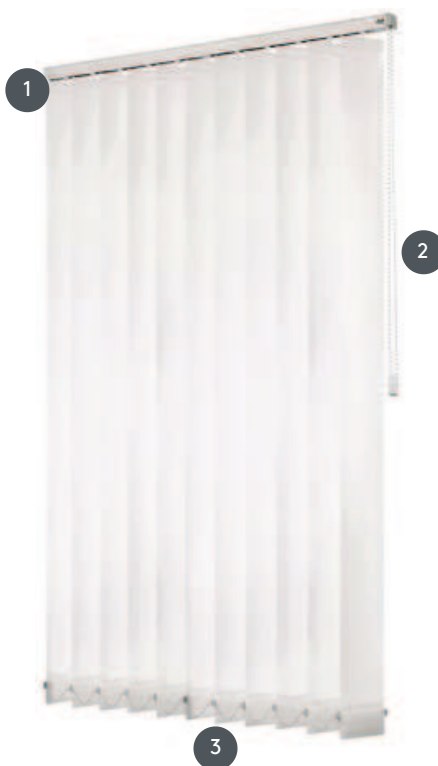

VERTIKALJALOUSIE VJ010-M

Függőleges redőny komplett rendszer a mennyezetre szereléshez rögzítőkapcsokkal. Rögzítő konzolok falra szereléshez felár ellenében.

1 Felső sín matt fehér, természetes eloxált, ablakszürke vagy matt fekete színben

2 Végtelen lánc fehér, szürke, fekete vagy fém láncban kérésre

3 alsó vége súlyozólemezekkel

összhangban

mennyezet, fal vagy beépített profil

min. /max. méretek

min. szélesség 40 cm/max. szélesség 600cm
max. magasság 400 cm
max. terület 24 m²
max. tömeg 10 kg

Mechanikus festékek

matt fehér (RAL 9016)
természetes eloxált alumínium (E6-EV1)
Ablakszürke szerkezet (RAL 7040)
matt fekete szerkezet (RAL 9005)
RAL különleges festmény kérésre (felár ellenében)

pincér

Végtelen lánc fehér, szürke vagy fekete vagy fém láncban
Működés balra vagy jobbra