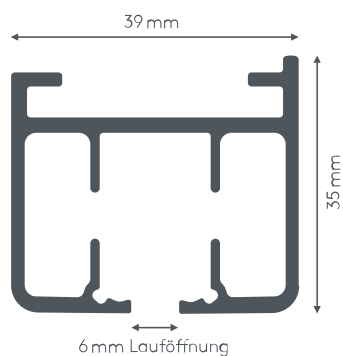

ALUSCHIENEN 591 POWER

Nehéz rendszerekhez alkalmas elektromos húzósín, kapcsolóval vagy kézi rádióadóval működtetve, max. rendszerhossz 24 m.

összhangban

paplan

max. függöny súlya

160 kg

Sínek színei

fehér (RAL 9016)
szürke (hozzávetőlegesen
alkalmas RAL 7040 esetén)
RAL különleges festmény
kérésre (felár ellenében)

pincér

elektromos motor segítségével

**EK - Megfelelőségi nyilatkozat
a következőkkel összhangban
ÖNORM EN 13120:2014**

Keresztmetszet

További információkat a leha.at oldalon talál.
Projekthez kapcsolódó speciális kivitelek kérésre.
Minden érték a gyártó által megadott érték, gyártással kapcsolatos ingadozások lehetségesek.
Stand 23.04.2026