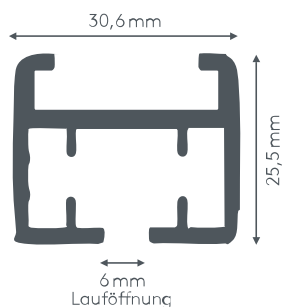

Keresztmetszet

További információkat a leha.at oldalon talál.
Projekthez kapcsolódó speciális kivitelek kérésre.
Minden érték a gyártó által megadott érték, gyártással kapcsolatos ingadozások lehetségesek.
Stand 23.04.2026