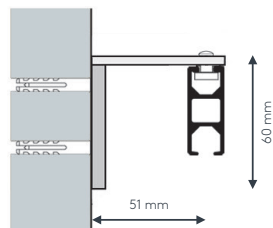

Deckenträger
4058

• Abgehängte Montage

Mini-Decken-
hänger 4056

Deckenhänger
4057

V-Hänger
4075

• Seitenmontage

Wandlager
4059

• Wandmontage

Wandträger
4144/6

Montagematerial

	Art. Nr.	Art. Bez.
	4055	Deckenträger einläufig Metall, weiß per Stk.
	4058	Deckenträger zweiläufig Metall, weiß per Stk.
	4056	Mini-Deckenhänger einläufig Metall, weiß oder alu 3 cm per Stk.
	4057	Deckenhänger einläufig Metall, weiß oder alu abgelängt nach Maß von 12-180 cm per 100 cm -/+ je 10 cm
	4075	V-Hänger einläufig Metall, weiß oder alu abgelängt nach Maß von 50-150 cm für seitliche Stabilisierung per 100 cm -/+ je 10 cm
	4059	Wandlager Kunststoff, weiß oder grau per Stk.
	4144/6	Wandträger Metall, weiß oder verzinkt inkl. Nutstein (Art. Nr. 4196) per Stk.

Einzelteile

	Art. Nr.	Bezeichnung
	458STG 458STG ABG	Profil 458 PRAXIS Aluminium, weiß oder alu ohne Ausklinkung, ohne Zubehör Lagerlänge 6 m, per lfm abgelängt nach Maß, per lfm
	4065	Profilverbinder und T-Verbinder 458 PRAXIS Metall per Stk.
	4582	Enddeckel 458 PRAXIS Kunststoff, weiß oder grau per Stk.
	4063	Verbindungsbrücke 458 PRAXIS Metall, weiß oder alu 40cm lang per Stk.
	4060	Abdeckband Kunststoff, transparent zum Abdecken der oberen Öffnung (verhindert das Eindringen von Staub) per lfm

Biegungen

	Art. Nr.	Bezeichnung
	4540	Rundbogen einläufig Standardinnenradius R = 12cm, 90° Winkel (mögliche Radien siehe Technikteil) Bitte Skizze beilegen. per Bogen
	4528	Horizontalbogen Segmentbogen lt. Schablone und größere Radien bis 6 m Schienenlänge, per Anlage bis 12 m Schienenlänge, per Anlage