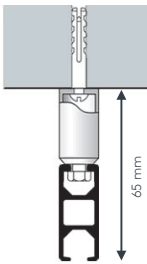

Keresztmetszet

ALUSCHIENE

458 PRAXIS
RAUMTRENNSCHIENE

458 PRAXIS

RAUMTRENNSCHIENE

Querschnitt
M 1:1

Allgemeine Produktmerkmale

- Stabiles Aluprofil bestens geeignet für schwere Vorhänge bis max. 11 kg Vorhangesamtgewicht
- Ab 5 kg Vorhanggewicht Roller mit Stahlachse (Art. Nr. 4330) und Metallhaken (Art. Nr. 4806) gegen Aufzählung (Art. Nr. AUFPRROLL) empfohlen
- Montage freitragend bis max. 200 cm, abgehängt oder direkt an die Decke
- Universell einsetzbares Raumtrennprofil für Arztpraxen, Krankenhäuser, Umkleidekabinen, Werkstätten, etc.
- Schiene einläufig, standardmäßig in weiß pulverbeschichtet RAL 9016 oder alu natur eloxiert
- Pulverbeschichtet in beliebiger RAL-Farbe (Art. Nr. ALU-RAL) gegen Aufzählung
- Ausklinkung für Feststeller rechts, abweichende Position auf Wunsch
- Schienen über 6 m Länge werden mittig geteilt, abweichende Teilung auf Wunsch
- Standardzubehör (ohne Montagematerial): Enddeckel (Art. Nr. 4582), Ösenleiter (Art. Nr. 4263) mit Kunststoffhaken (Art. Nr. 4803), Zwischenfeststeller (Art. Nr. 4277) und Ösenfeststeller (Art. Nr. 4722)
- Auf Wunsch mit X-Gleitern Teflon (Art. Nr. 4824), X-Gleitern Teflon mit drehbarer Öse (Art. Nr. 4825) oder Klixi-Drehgleitern (Art. Nr. 4826) ohne Aufzählung erhältlich, siehe Technikteil
- Rundbögen und Horizontalbögen gegen Aufzählung

Deckenträger
4058

• Abgehängte Montage

Mini-Decken-
hänger 4056

Deckenhänger
4057

V-Hänger
4075

• Seitenmontage

Wandlager
4059

• Wandmontage

Einzelteile

	Art. Nr.	Bezeichnung
	458STG 458STG ABG	Profil 458 PRAXIS Aluminium, weiß oder alu ohne Ausklinkung, ohne Zubehör Lagerlänge 6 m, per lfm abgelängt nach Maß, per lfm
	4065	Profilverbinder und T-Verbinder 458 PRAXIS Metall per Stk.
	4582	Enddeckel 458 PRAXIS Kunststoff, weiß oder grau per Stk.
	4063	Verbindungsbrücke 458 PRAXIS Metall, weiß oder alu 40cm lang per Stk.
	4060	Abdeckband Kunststoff, transparent zum Abdecken der oberen Öffnung (verhindert das Eindringen von Staub) per lfm