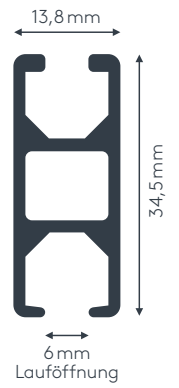

Hajlítási sugár (standard)

12 cm

Gut zu wissen

Empfohlene Anzahl der Träger bei 100cm: 2 (Abstand zwischen den Deckenhängern max. 200cm. Freitragend bis max. 200cm mit bds. Wandlagern)
Gleiteranzahl bei 100cm: 16

Keresztmetszet

ALUSCHIENE

458 PRAXIS
RAUMTRENNSCHIENE

458 PRAXIS

RAUMTRENNSCHIENE

Querschnitt
M 1:1

Allgemeine Produktmerkmale

- Stabiles Aluprofil bestens geeignet für schwere Vorhänge bis max. 11 kg Vorhangesamtgewicht
- Ab 5 kg Vorhanggewicht Roller mit Stahlachse (Art. Nr. 4330) und Metallhaken (Art. Nr. 4806) gegen Aufzählung (Art. Nr. AUFPRROLL) empfohlen
- Montage freitragend bis max. 200 cm, abgehängt oder direkt an die Decke
- Universell einsetzbares Raumtrennprofil für Arztpraxen, Krankenhäuser, Umkleidekabinen, Werkstätten, etc.
- Schiene einläufig, standardmäßig in weiß pulverbeschichtet RAL 9016 oder alu natur eloxiert
- Pulverbeschichtet in beliebiger RAL-Farbe (Art. Nr. ALU-RAL) gegen Aufzählung
- Ausklinkung für Feststeller rechts, abweichende Position auf Wunsch
- Schienen über 6 m Länge werden mittig geteilt, abweichende Teilung auf Wunsch
- Standardzubehör (ohne Montagematerial): Enddeckel (Art. Nr. 4582), Ösenleiter (Art. Nr. 4263) mit Kunststoffhaken (Art. Nr. 4803), Zwischenfeststeller (Art. Nr. 4277) und Ösenfeststeller (Art. Nr. 4722)
- Auf Wunsch mit X-Gleitern Teflon (Art. Nr. 4824), X-Gleitern Teflon mit drehbarer Öse (Art. Nr. 4825) oder Klixi-Drehgleitern (Art. Nr. 4826) ohne Aufzählung erhältlich, siehe Technikteil
- Rundbögen und Horizontalbögen gegen Aufzählung

Biegungen

	Art. Nr.	Bezeichnung
	4540	Rundbogen einläufig Standardinnenradius R = 12cm, 90° Winkel (mögliche Radien siehe Technikteil) Bitte Skizze beilegen. per Bogen
	4528	Horizontalbogen Segmentbogen lt. Schablone und größere Radien bis 6 m Schienenlänge, per Anlage bis 12 m Schienenlänge, per Anlage