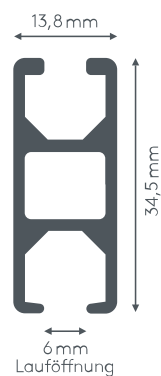

ALUSCHIENEN 458 PRAXIS

Univerzális kabin- és helyiségválasztó profil, amely akár 200 cm-re felfüggeszhető a mennyezettől

összhangban

paplan
fal

max. függöny súlya

11 kg

Sínek színei

fehér (RAL 9016)
Természetes eloxált
alumínium
RAL különleges festmény
kérésre (felár ellenében)

Hajlítási sugár (standard)

12 cm

Gut zu wissen

Empfohlene Anzahl der Träger bei 100cm: 2 (Abstand zwischen den Deckenhängern max. 200cm. Freitragend bis max. 200cm mit bds. Wandlagern)
Gleiteranzahl bei 100cm: 16

Keresztmetszet

ALUSCHIENE

458 PRAXIS
RAUMTRENNSCHIENE

458 PRAXIS

RAUMTRENNSCHIENE

Querschnitt
M 1:1

Allgemeine Produktmerkmale

- Stabiles Aluprofil bestens geeignet für schwere Vorhänge bis max. 11 kg Vorhangesamtgewicht
- Ab 5 kg Vorhanggewicht Roller mit Stahlachse (Art. Nr. 4330) und Metallhaken (Art. Nr. 4806) gegen Aufzählung (Art. Nr. AUFPRROLL) empfohlen
- Montage freitragend bis max. 200 cm, abgehängt oder direkt an die Decke
- Universell einsetzbares Raumtrennprofil für Arztpraxen, Krankenhäuser, Umkleidekabinen, Werkstätten, etc.
- Schiene einläufig, standardmäßig in weiß pulverbeschichtet RAL 9016 oder alu natur eloxiert
- Pulverbeschichtet in beliebiger RAL-Farbe (Art. Nr. ALU-RAL) gegen Aufzählung
- Ausklinkung für Feststeller rechts, abweichende Position auf Wunsch
- Schienen über 6 m Länge werden mittig geteilt, abweichende Teilung auf Wunsch
- Standardzubehör (ohne Montagematerial): Enddeckel (Art. Nr. 4582), Ösenleiter (Art. Nr. 4263) mit Kunststoffhaken (Art. Nr. 4803), Zwischenfeststeller (Art. Nr. 4277) und Ösenfeststeller (Art. Nr. 4722)
- Auf Wunsch mit X-Gleitern Teflon (Art. Nr. 4824), X-Gleitern Teflon mit drehbarer Öse (Art. Nr. 4825) oder Klixi-Drehgleitern (Art. Nr. 4826) ohne Aufzählung erhältlich, siehe Technikteil
- Rundbögen und Horizontalbögen gegen Aufzählung