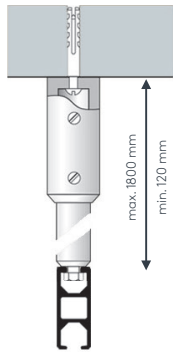

Deckenträger
4058

• Abgehängte Montage

Mini-Decken-
hänger 4056

Deckenhänger
4057

V-Hänger
4075

• Seitenmontage

Wandlager
4059

• Wandmontage

Wandträger
4144/6

Montagematerial

	Art. Nr.	Art. Bez.
	4055	Deckenträger einläufig Metall, weiß per Stk.
	4058	Deckenträger zweiläufig Metall, weiß per Stk.
	4056	Mini-Deckenhänger einläufig Metall, weiß oder alu 3 cm per Stk.
	4057	Deckenhänger einläufig Metall, weiß oder alu abgelängt nach Maß von 12-180 cm per 100 cm -/+ je 10 cm
	4075	V-Hänger einläufig Metall, weiß oder alu abgelängt nach Maß von 50-150 cm für seitliche Stabilisierung per 100 cm -/+ je 10 cm
	4059	Wandlager Kunststoff, weiß oder grau per Stk.
	4144/6	Wandträger Metall, weiß oder verzinkt inkl. Nutstein (Art. Nr. 4196) per Stk.

Einzelteile

	Art. Nr.	Bezeichnung
	458STG 458STG ABG	Profil 458 PRAXIS Aluminium, weiß oder alu ohne Ausklinkung, ohne Zubehör Lagerlänge 6 m, per lfm abgelängt nach Maß, per lfm
	4065	Profilverbinder und T-Verbinder 458 PRAXIS Metall per Stk.
	4582	Enddeckel 458 PRAXIS Kunststoff, weiß oder grau per Stk.
	4063	Verbindungsbrücke 458 PRAXIS Metall, weiß oder alu 40cm lang per Stk.
	4060	Abdeckband Kunststoff, transparent zum Abdecken der oberen Öffnung (verhindert das Eindringen von Staub) per lfm