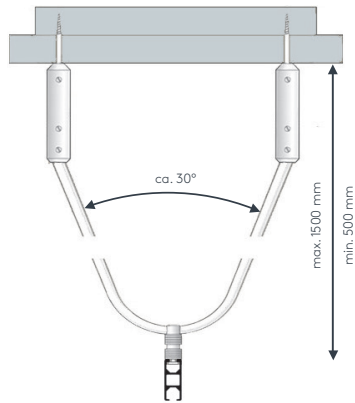

Deckenträger
4058

• Abgehängte Montage

Mini-Decken-
hänger 4056

Deckenhänger
4057

V-Hänger
4075

• Seitenmontage

Wandlager
4059

• Wandmontage

Wandträger
4144/6

Montagematerial

	Art. Nr.	Art. Bez.
	4055	Deckenträger einläufig Metall, weiß per Stk.
	4058	Deckenträger zweiläufig Metall, weiß per Stk.
	4056	Mini-Deckenhänger einläufig Metall, weiß oder alu 3 cm per Stk.
	4057	Deckenhänger einläufig Metall, weiß oder alu abgelängt nach Maß von 12-180 cm per 100 cm -/+ je 10 cm
	4075	V-Hänger einläufig Metall, weiß oder alu abgelängt nach Maß von 50-150 cm für seitliche Stabilisierung per 100 cm -/+ je 10 cm
	4059	Wandlager Kunststoff, weiß oder grau per Stk.
	4144/6	Wandträger Metall, weiß oder verzinkt inkl. Nutstein (Art. Nr. 4196) per Stk.

Einzelteile

	Art. Nr.	Bezeichnung
	458STG 458STG ABG	Profil 458 PRAXIS Aluminium, weiß oder alu ohne Ausklinkung, ohne Zubehör Lagerlänge 6 m, per lfm abgelängt nach Maß, per lfm
	4065	Profilverbinder und T-Verbinder 458 PRAXIS Metall per Stk.
	4582	Enddeckel 458 PRAXIS Kunststoff, weiß oder grau per Stk.
	4063	Verbindungsbrücke 458 PRAXIS Metall, weiß oder alu 40cm lang per Stk.
	4060	Abdeckband Kunststoff, transparent zum Abdecken der oberen Öffnung (verhindert das Eindringen von Staub) per lfm