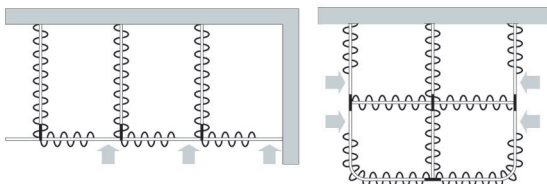

Hajlítási sugár (standard)

12 cm

Gut zu wissen

Empfohlene Anzahl der Träger bei 100cm: 2 (Abstand zwischen den Deckenhängern max. 200cm. Freitragend bis max. 200cm mit bds. Wandlagern)
Gleiteranzahl bei 100cm: 16

Keresztmetszet

ALUSCHIENE

458 PRAXIS
RAUMTRENNSCHIENE

458 PRAXIS

RAUMTRENNSCHIENE

Querschnitt
M 1:1

Allgemeine Produktmerkmale

- Stabiles Aluprofil bestens geeignet für schwere Vorhänge bis max. 11 kg Vorhangesamtgewicht
- Ab 5 kg Vorhanggewicht Roller mit Stahlachse (Art. Nr. 4330) und Metallhaken (Art. Nr. 4806) gegen Aufzählung (Art. Nr. AUFPRROLL) empfohlen
- Montage freitragend bis max. 200 cm, abgehängt oder direkt an die Decke
- Universell einsetzbares Raumtrennprofil für Arztpraxen, Krankenhäuser, Umkleidekabinen, Werkstätten, etc.
- Schiene einläufig, standardmäßig in weiß pulverbeschichtet RAL 9016 oder alu natur eloxiert
- Pulverbeschichtet in beliebiger RAL-Farbe (Art. Nr. ALU-RAL) gegen Aufzählung
- Ausklinkung für Feststeller rechts, abweichende Position auf Wunsch
- Schienen über 6 m Länge werden mittig geteilt, abweichende Teilung auf Wunsch
- Standardzubehör (ohne Montagematerial): Enddeckel (Art. Nr. 4582), Ösenleiter (Art. Nr. 4263) mit Kunststoffhaken (Art. Nr. 4803), Zwischenfeststeller (Art. Nr. 4277) und Ösenfeststeller (Art. Nr. 4722)
- Auf Wunsch mit X-Gleitern Teflon (Art. Nr. 4824), X-Gleitern Teflon mit drehbarer Öse (Art. Nr. 4825) oder Klixi-Drehgleitern (Art. Nr. 4826) ohne Aufzählung erhältlich, siehe Technikteil
- Rundbögen und Horizontalbögen gegen Aufzählung

Anwendungsbeispiele

Umkleieräume, Werkstätten

Arztpraxen, Krankenhäuser

Badezimmer und Duschräume

458 PRAXIS

RAUMTRENNSCHIENE

• Deckenmontage

Deckenträger
4055