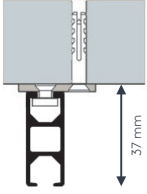

Keresztmetszet

ALUSCHIENE

458 PRAXIS
RAUMTRENNSCHIENE

458 PRAXIS

RAUMTRENNSCHIENE

Querschnitt
M 1:1

Allgemeine Produktmerkmale

- Stabiles Aluprofil bestens geeignet für schwere Vorhänge bis max. 11 kg Vorhangesamtgewicht
- Ab 5 kg Vorhanggewicht Roller mit Stahlachse (Art. Nr. 4330) und Metallhaken (Art. Nr. 4806) gegen Aufzählung (Art. Nr. AUFPRROLL) empfohlen
- Montage freitragend bis max. 200 cm, abgehängt oder direkt an die Decke
- Universell einsetzbares Raumtrennprofil für Arztpraxen, Krankenhäuser, Umkleidekabinen, Werkstätten, etc.
- Schiene einläufig, standardmäßig in weiß pulverbeschichtet RAL 9016 oder alu natur eloxiert
- Pulverbeschichtet in beliebiger RAL-Farbe (Art. Nr. ALU-RAL) gegen Aufzählung
- Ausklinkung für Feststeller rechts, abweichende Position auf Wunsch
- Schienen über 6 m Länge werden mittig geteilt, abweichende Teilung auf Wunsch
- Standardzubehör (ohne Montagematerial): Enddeckel (Art. Nr. 4582), Ösenleiter (Art. Nr. 4263) mit Kunststoffhaken (Art. Nr. 4803), Zwischenfeststeller (Art. Nr. 4277) und Ösenfeststeller (Art. Nr. 4722)
- Auf Wunsch mit X-Gleitern Teflon (Art. Nr. 4824), X-Gleitern Teflon mit drehbarer Öse (Art. Nr. 4825) oder Klixi-Drehgleitern (Art. Nr. 4826) ohne Aufzählung erhältlich, siehe Technikteil
- Rundbögen und Horizontalbögen gegen Aufzählung

Anwendungsbeispiele

Umkleieräume, Werkstätten

Arztpraxen, Krankenhäuser

Badezimmer und Duschräume

458 PRAXIS

RAUMTRENNSCHIENE

• Deckenmontage

Deckenträger
4055

Deckenträger
4058

• Abgehängte Montage

Mini-Decken-
hänger 4056

Deckenhänger
4057

V-Hänger
4075

• Seitenmontage

Wandlager
4059

• Wandmontage