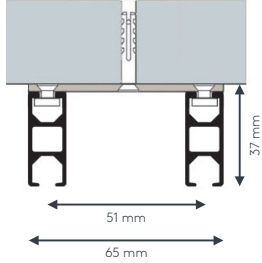

Keresztmetszet

ALUSCHIENE

458 PRAXIS
RAUMTRENNSCHIENE

458 PRAXIS

RAUMTRENNSCHIENE

Querschnitt
M 1:1

Allgemeine Produktmerkmale

- Stabiles Aluprofil bestens geeignet für schwere Vorhänge bis max. 11 kg Vorhangesamtgewicht
- Ab 5 kg Vorhanggewicht Roller mit Stahlachse (Art. Nr. 4330) und Metallhaken (Art. Nr. 4806) gegen Aufzählung (Art. Nr. AUFPRROLL) empfohlen
- Montage freitragend bis max. 200 cm, abgehängt oder direkt an die Decke
- Universell einsetzbares Raumtrennprofil für Arztpraxen, Krankenhäuser, Umkleidekabinen, Werkstätten, etc.
- Schiene einläufig, standardmäßig in weiß pulverbeschichtet RAL 9016 oder alu natur eloxiert
- Pulverbeschichtet in beliebiger RAL-Farbe (Art. Nr. ALU-RAL) gegen Aufzählung
- Ausklinkung für Feststeller rechts, abweichende Position auf Wunsch
- Schienen über 6 m Länge werden mittig geteilt, abweichende Teilung auf Wunsch
- Standardzubehör (ohne Montagematerial): Enddeckel (Art. Nr. 4582), Ösenleiter (Art. Nr. 4263) mit Kunststoffhaken (Art. Nr. 4803), Zwischenfeststeller (Art. Nr. 4277) und Ösenfeststeller (Art. Nr. 4722)
- Auf Wunsch mit X-Gleitern Teflon (Art. Nr. 4824), X-Gleitern Teflon mit drehbarer Öse (Art. Nr. 4825) oder Klixi-Drehgleitern (Art. Nr. 4826) ohne Aufzählung erhältlich, siehe Technikteil
- Rundbögen und Horizontalbögen gegen Aufzählung

Anwendungsbeispiele

Umkleieräume, Werkstätten

Arztpraxen, Krankenhäuser

Badezimmer und Duschräume

458 PRAXIS

RAUMTRENNSCHIENE

• Deckenmontage

Deckenträger
4055

Deckenträger
4058

• Abgehängte Montage

Mini-Decken-
hänger 4056

Deckenhänger
4057

V-Hänger
4075

• Seitenmontage

Wandlager
4059

• Wandmontage