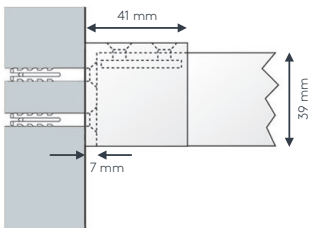

Keresztmetszet

ALUSCHIENE

458 PRAXIS
RAUMTRENNSCHIENE

458 PRAXIS

RAUMTRENNSCHIENE

Querschnitt
M 1:1

Allgemeine Produktmerkmale

- Stabiles Aluprofil bestens geeignet für schwere Vorhänge bis max. 11 kg Vorhangesamtgewicht
- Ab 5 kg Vorhanggewicht Roller mit Stahlachse (Art. Nr. 4330) und Metallhaken (Art. Nr. 4806) gegen Aufzählung (Art. Nr. AUFPRROLL) empfohlen
- Montage freitragend bis max. 200 cm, abgehängt oder direkt an die Decke
- Universell einsetzbares Raumtrennprofil für Arztpraxen, Krankenhäuser, Umkleidekabinen, Werkstätten, etc.
- Schiene einläufig, standardmäßig in weiß pulverbeschichtet RAL 9016 oder alu natur eloxiert
- Pulverbeschichtet in beliebiger RAL-Farbe (Art. Nr. ALU-RAL) gegen Aufzählung
- Ausklinkung für Feststeller rechts, abweichende Position auf Wunsch
- Schienen über 6 m Länge werden mittig geteilt, abweichende Teilung auf Wunsch
- Standardzubehör (ohne Montagematerial): Enddeckel (Art. Nr. 4582), Ösenleiter (Art. Nr. 4263) mit Kunststoffhaken (Art. Nr. 4803), Zwischenfeststeller (Art. Nr. 4277) und Ösenfeststeller (Art. Nr. 4722)
- Auf Wunsch mit X-Gleitern Teflon (Art. Nr. 4824), X-Gleitern Teflon mit drehbarer Öse (Art. Nr. 4825) oder Klixi-Drehgleitern (Art. Nr. 4826) ohne Aufzählung erhältlich, siehe Technikteil
- Rundbögen und Horizontalbögen gegen Aufzählung

Deckenträger
4058

• Abgehängte Montage

Mini-Decken-
hänger 4056

Deckenhänger
4057

V-Hänger
4075

• Seitenmontage

Wandlager
4059

• Wandmontage

Einzelteile

	Art. Nr.	Bezeichnung
	458STG 458STG ABG	Profil 458 PRAXIS Aluminium, weiß oder alu ohne Ausklinkung, ohne Zubehör Lagerlänge 6 m, per lfm abgelängt nach Maß, per lfm
	4065	Profilverbinder und T-Verbinder 458 PRAXIS Metall per Stk.
	4582	Enddeckel 458 PRAXIS Kunststoff, weiß oder grau per Stk.
	4063	Verbindungsbrücke 458 PRAXIS Metall, weiß oder alu 40cm lang per Stk.
	4060	Abdeckband Kunststoff, transparent zum Abdecken der oberen Öffnung (verhindert das Eindringen von Staub) per lfm