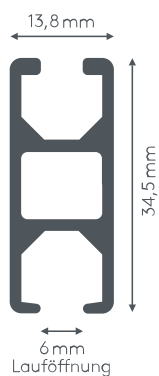

Keresztmetszet

További információkat a leha.at oldalon talál.
Projekthez kapcsolódó speciális kivitelek kérésre.
Minden érték a gyártó által megadott érték, gyártással kapcsolatos ingadozások lehetségesek.
Stand 16.04.2026