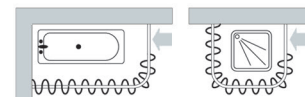

Keresztmetszet

ALUSCHIENE

458 PRAXIS
RAUMTRENNSCHIENE

458 PRAXIS

RAUMTRENNSCHIENE

Querschnitt
M 1:1

Allgemeine Produktmerkmale

- Stabiles Aluprofil bestens geeignet für schwere Vorhänge bis max. 11 kg Vorhangesamtgewicht
- Ab 5 kg Vorhanggewicht Roller mit Stahlachse (Art. Nr. 4330) und Metallhaken (Art. Nr. 4806) gegen Aufzählung (Art. Nr. AUFPRROLL) empfohlen
- Montage freitragend bis max. 200 cm, abgehängt oder direkt an die Decke
- Universell einsetzbares Raumtrennprofil für Arztpraxen, Krankenhäuser, Umkleidekabinen, Werkstätten, etc.
- Schiene einläufig, standardmäßig in weiß pulverbeschichtet RAL 9016 oder alu natur eloxiert
- Pulverbeschichtet in beliebiger RAL-Farbe (Art. Nr. ALU-RAL) gegen Aufzählung
- Ausklinkung für Feststeller rechts, abweichende Position auf Wunsch
- Schienen über 6 m Länge werden mittig geteilt, abweichende Teilung auf Wunsch
- Standardzubehör (ohne Montagematerial): Enddeckel (Art. Nr. 4582), Ösenleiter (Art. Nr. 4263) mit Kunststoffhaken (Art. Nr. 4803), Zwischenfeststeller (Art. Nr. 4277) und Ösenfeststeller (Art. Nr. 4722)
- Auf Wunsch mit X-Gleitern Teflon (Art. Nr. 4824), X-Gleitern Teflon mit drehbarer Öse (Art. Nr. 4825) oder Klixi-Drehgleitern (Art. Nr. 4826) ohne Aufzählung erhältlich, siehe Technikteil
- Rundbögen und Horizontalbögen gegen Aufzählung

Anwendungsbeispiele

Umkleieräume, Werkstätten

Arztpraxen, Krankenhäuser

Badezimmer und Duschräume

458 PRAXIS

RAUMTRENNSCHIENE

• Deckenmontage

Deckenträger
4055

Deckenträger
4058

• Abgehängte Montage

Mini-Decken-
hänger 4056

Deckenhänger
4057

V-Hänger
4075

• Seitenmontage

Wandlager
4059

• Wandmontage