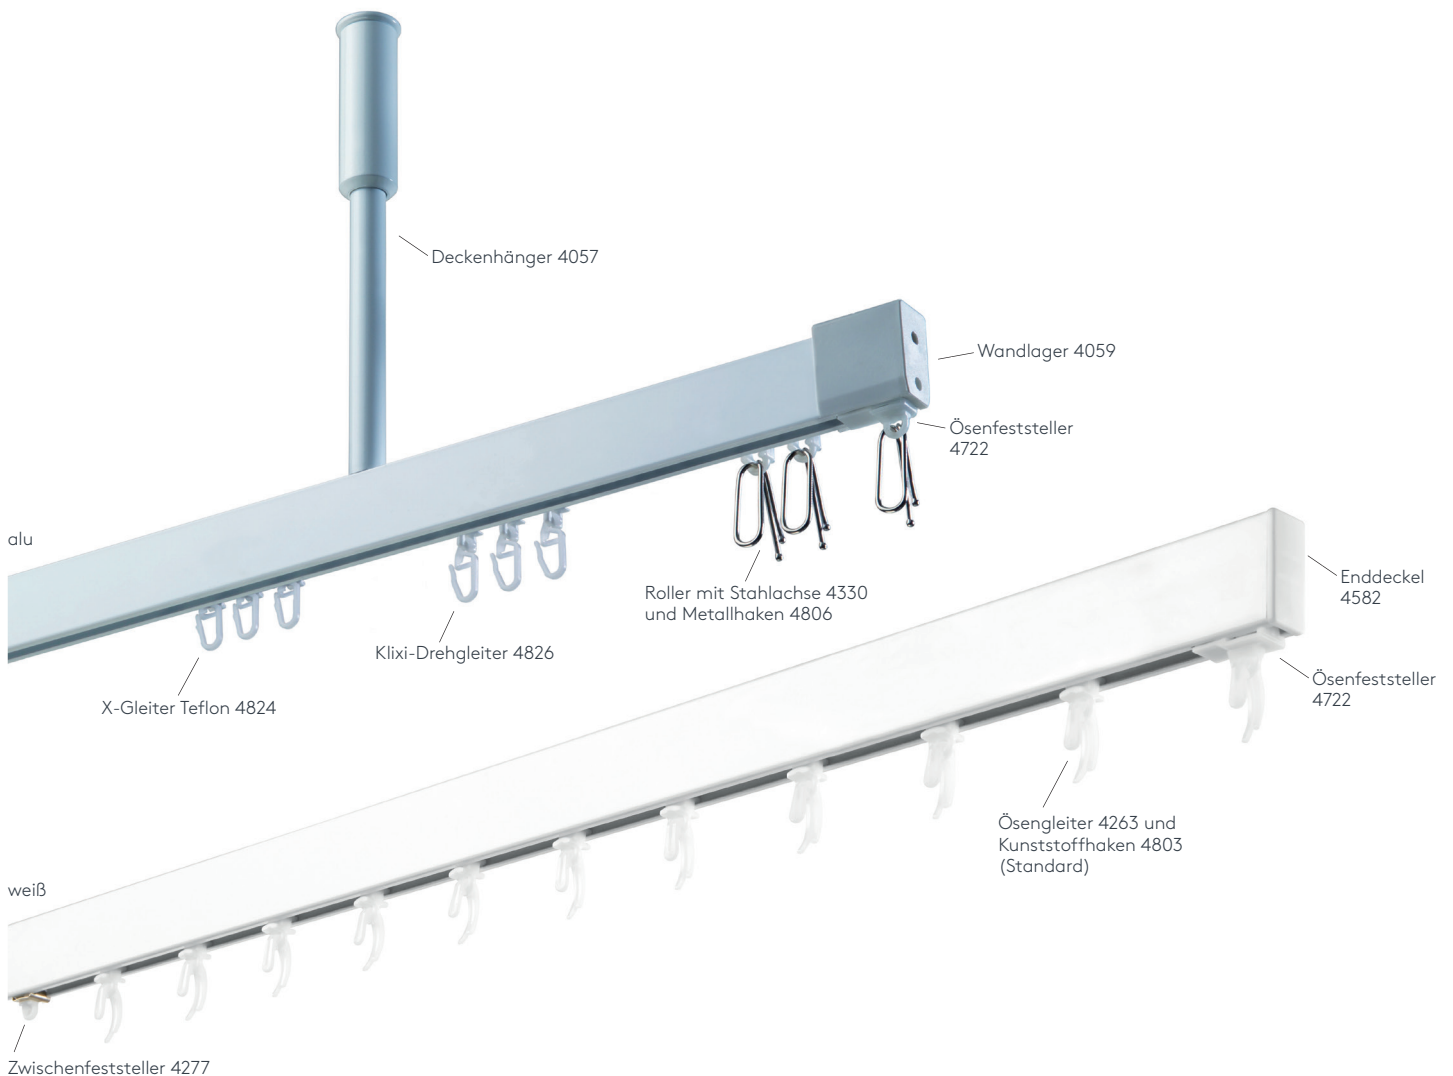

Hajlítási sugár (standard)

12 cm

Gut zu wissen

Empfohlene Anzahl der Träger bei 100cm: 2 (Abstand zwischen den Deckenhängern max. 200cm. Freitragend bis max. 200cm mit bds. Wandlagern)
Gleiteranzahl bei 100cm: 16

Keresztmetszet

ALUSCHIENE

458 PRAXIS
RAUMTRENNSCHIENE

458 PRAXIS

RAUMTRENNSCHIENE

Querschnitt
M 1:1

Allgemeine Produktmerkmale

- Stabiles Aluprofil bestens geeignet für schwere Vorhänge bis max. 11 kg Vorhangesamtgewicht
- Ab 5 kg Vorhanggewicht Roller mit Stahlachse (Art. Nr. 4330) und Metallhaken (Art. Nr. 4806) gegen Aufzählung (Art. Nr. AUFPRROLL) empfohlen
- Montage freitragend bis max. 200 cm, abgehängt oder direkt an die Decke
- Universell einsetzbares Raumtrennprofil für Arztpraxen, Krankenhäuser, Umkleidekabinen, Werkstätten, etc.
- Schiene einläufig, standardmäßig in weiß pulverbeschichtet RAL 9016 oder alu natur eloxiert
- Pulverbeschichtet in beliebiger RAL-Farbe (Art. Nr. ALU-RAL) gegen Aufzählung
- Ausklinkung für Feststeller rechts, abweichende Position auf Wunsch
- Schienen über 6 m Länge werden mittig geteilt, abweichende Teilung auf Wunsch
- Standardzubehör (ohne Montagematerial): Enddeckel (Art. Nr. 4582), Ösenleiter (Art. Nr. 4263) mit Kunststoffhaken (Art. Nr. 4803), Zwischenfeststeller (Art. Nr. 4277) und Ösenfeststeller (Art. Nr. 4722)
- Auf Wunsch mit X-Gleitern Teflon (Art. Nr. 4824), X-Gleitern Teflon mit drehbarer Öse (Art. Nr. 4825) oder Klixi-Drehgleitern (Art. Nr. 4826) ohne Aufzählung erhältlich, siehe Technikteil
- Rundbögen und Horizontalbögen gegen Aufzählung

Anwendungsbeispiele

Umkleieräume, Werkstätten

Arztpraxen, Krankenhäuser

Badezimmer und Duschräume

458 PRAXIS

RAUMTRENNSCHIENE

• Deckenmontage

Deckenträger
4055