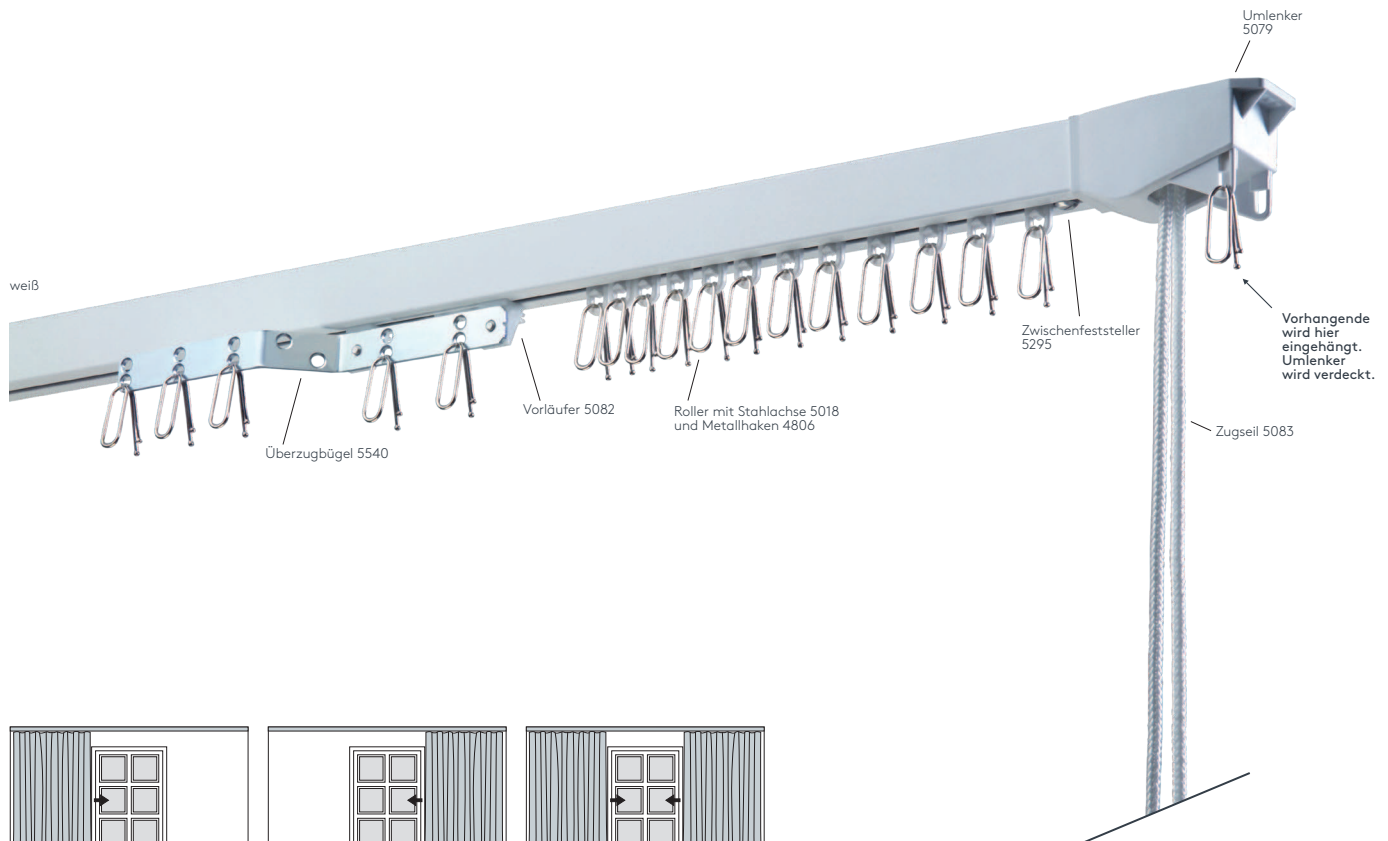

Keresztmetszet

ALUSCHIENE

202 SZENE
SEILZUGSCHIENE

202 SZENE

SEILZUGSCHIENE

Querschnitt

Produktmerkmale

- Äußerst stabile Seilzugschiene geeignet für schwere Vorhänge bis max. 55 kg Vorhangsgesamtgewicht
- Ab ca. 40 kg Vorhangsgesamtgewicht Roller mit Kugellager (Art. Nr. 5028) gegen Aufzählung (Art. Nr. AUFPRROLL) empfohlen
- Maximale Anlagenlänge 13 m
- Montage an die Decke
- Für Theater, Bühnen, Turnsäle, Werkstätten oder Verdunkelungsanlagen
- Schiene einläufig, standardmäßig in weiß pulverbeschichtet RAL 9016
- Pulverbeschichtet in beliebiger RAL-Farbe (Art. Nr. ALU-RAL) gegen Aufzählung (Kunststoffteile nur weiß möglich)
- Paket einteilig links oder rechts oder zweiteilig außen
- Bedienung links oder rechts
- Schienen über 6 m Länge werden mittig geteilt, abweichende Teilung auf Wunsch
- Vorhangüberzug bis ca. 10 cm mittels Überzugbügel
- Standardzubehör: Deckenspanner aus Metall (Art. Nr. 5234), Roller mit Stahlachse (Art. Nr. 5018), Metallhaken (Art. Nr. 4806) und Zwischenfeststeller (Art. Nr. 5295)
- Rundbögen, Horizontal- und Erkerbögen gegen Aufzählung

einläufig:

• Deckenmontage DM

Deckenspanner aus Metall 5234

Maßanleitung

Tipp: Bei Aluschiene von Wand zu Wand ergibt sich die Länge = Mauerlichte abzüglich 1 cm Luft.

Biegungen / Gehrung

	Art. Nr.	Bezeichnung
<p>Innenrundbogen Außenrundbogen</p>	4540	Rundbogen einläufig Standardinnenradius $R = 27 \text{ cm}$, 90° Winkel Innen- oder Außenrundbogen
	4528	Horizontalbogen Segmentbogen lt. Schablone und größere Radien
<p>Erkerbogen mit vier Einzelbiegungen</p>	4517	Erkerbogen Individuelle Biegung mit möglichen Retouren lt. Schablone Standardinnenradius $R = 35 \text{ cm}$ jeder beliebige Winkel möglich

Einzelteile

	Art. Nr.	Bezeichnung
	202STG 202STGABG	Profil 202 SZENE Aluminium, weiß RAL 9016, ohne Zubehör Lagerlänge 6 m abgelängt nach Maß
	5229	Profilverbinder 202 SZENE Metall, alu
	5234	Deckenspanner Metall