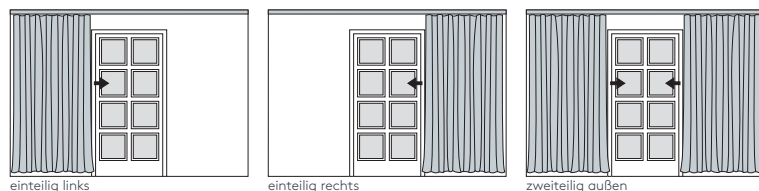

Keresztmetszet

ALUSCHIENE

202 SZENE
SEILZUGSCHIENE

202 SZENE

SEILZUGSCHIENE

Querschnitt

Produktmerkmale

- Äußerst stabile Seilzugschiene geeignet für schwere Vorhänge bis max. 55 kg Vorhangsgesamtgewicht
- Ab ca. 40 kg Vorhangsgesamtgewicht Roller mit Kugellager (Art. Nr. 5028) gegen Aufzählung (Art. Nr. AUFPRROLL) empfohlen
- Maximale Anlagenlänge 13 m
- Montage an die Decke
- Für Theater, Bühnen, Turnsäle, Werkstätten oder Verdunkelungsanlagen
- Schiene einläufig, standardmäßig in weiß pulverbeschichtet RAL 9016
- Pulverbeschichtet in beliebiger RAL-Farbe (Art. Nr. ALU-RAL) gegen Aufzählung (Kunststoffteile nur weiß möglich)
- Paket einteilig links oder rechts oder zweiteilig außen
- Bedienung links oder rechts
- Schienen über 6 m Länge werden mittig geteilt, abweichende Teilung auf Wunsch
- Vorhangüberzug bis ca. 10 cm mittels Überzugbügel
- Standardzubehör: Deckenspanner aus Metall (Art. Nr. 5234), Roller mit Stahlachse (Art. Nr. 5018), Metallhaken (Art. Nr. 4806) und Zwischenfeststeller (Art. Nr. 5295)
- Rundbögen, Horizontal- und Erkerbögen gegen Aufzählung

einläufig:

• Deckenmontage DM

Deckenspanner aus Metall 5234

Maßanleitung

Tipp: Bei Aluschiene von Wand zu Wand ergibt sich die Länge = Mauerlichte abzüglich 1 cm Luft.

Biegungen / Gehrung

	Art. Nr.	Bezeichnung
<p>Innenrundbogen Außenrundbogen</p>	4540	Rundbogen einläufig Standardinnenradius $R = 27 \text{ cm}$, 90° Winkel Innen- oder Außenrundbogen
	4528	Horizontalbogen Segmentbogen lt. Schablone und größere Radien
<p>Erkerbogen mit vier Einzelbiegungen</p>	4517	Erkerbogen Individuelle Biegung mit möglichen Retouren lt. Schablone Standardinnenradius $R = 35 \text{ cm}$ jeder beliebige Winkel möglich

Einzelteile

	Art. Nr.	Bezeichnung
	202STG 202STGABG	Profil 202 SZENE Aluminium, weiß RAL 9016, ohne Zubehör Lagerlänge 6 m abgelängt nach Maß
	5229	Profilverbinder 202 SZENE Metall, alu
	5234	Deckenspanner Metall