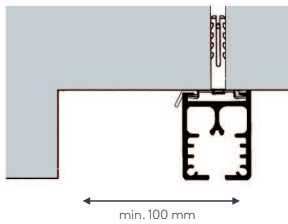

Keresztmetszet

ALUSCHIENE

202 SZENE
SEILZUGSCHIENE

202 SZENE

SEILZUGSCHIENE

Querschnitt

Produktmerkmale

- Äußerst stabile Seilzugschiene geeignet für schwere Vorhänge bis max. 55 kg Vorhangsgesamtgewicht
- Ab ca. 40 kg Vorhangsgesamtgewicht Roller mit Kugellager (Art. Nr. 5028) gegen Aufzählung (Art. Nr. AUFPRROLL) empfohlen
- Maximale Anlagenlänge 13 m
- Montage an die Decke
- Für Theater, Bühnen, Turnsäle, Werkstätten oder Verdunkelungsanlagen
- Schiene einläufig, standardmäßig in weiß pulverbeschichtet RAL 9016
- Pulverbeschichtet in beliebiger RAL-Farbe (Art. Nr. ALU-RAL) gegen Aufzählung (Kunststoffteile nur weiß möglich)
- Paket einteilig links oder rechts oder zweiteilig außen
- Bedienung links oder rechts
- Schienen über 6 m Länge werden mittig geteilt, abweichende Teilung auf Wunsch
- Vorhangüberzug bis ca. 10 cm mittels Überzugbügel
- Standardzubehör: Deckenspanner aus Metall (Art. Nr. 5234), Roller mit Stahlachse (Art. Nr. 5018), Metallhaken (Art. Nr. 4806) und Zwischenfeststeller (Art. Nr. 5295)
- Rundbögen, Horizontal- und Erkerbögen gegen Aufzählung

einläufig:

• Deckenmontage DM

Deckenspanner aus Metall 5234

Maßanleitung

Tipp: Bei Aluschiene von Wand zu Wand ergibt sich die Länge = Mauerlichte abzüglich 1 cm Luft.

Biegungen / Gehrung

	Art. Nr.	Bezeichnung
<p>Innenrundbogen Außenrundbogen</p>	4540	Rundbogen einläufig Standardinnenradius $R = 27 \text{ cm}$, 90° Winkel Innen- oder Außenrundbogen
	4528	Horizontalbogen Segmentbogen lt. Schablone und größere Radien
<p>Erkerbogen mit vier Einzelbiegungen</p>	4517	Erkerbogen Individuelle Biegung mit möglichen Retouren lt. Schablone Standardinnenradius $R = 35 \text{ cm}$ jeder beliebige Winkel möglich

Zubehör

	Art. Nr.	Bezeichnung
<p>160mm</p>	5088	Seilgewicht Metall, weiß 650 g

SONNENSCHUTZ
UND VORHANGSCHIENEN
nach Maß