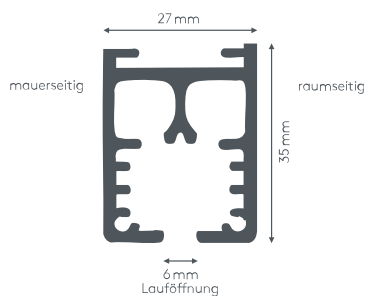

Keresztmetszet

További információkat a leha.at oldalon talál.
Projekthez kapcsolódó speciális kivitelek kérésre.
Minden érték a gyártó által megadott érték, gyártással kapcsolatos ingadozások lehetségesek.
Stand 15.04.2026