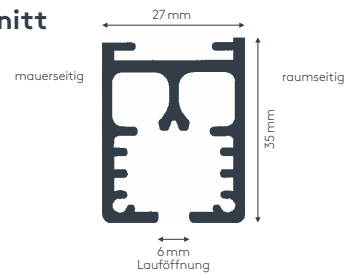

max. függöny súlya

55 kg

Sínek színei

fehér (RAL 9016)
RAL különleges festmény
kérésre (felár ellenében)

Hajlítási sugár (standard)

27 cm

Gut zu wissen

Numero di distanziatori per soffitto per 300 cm: 9
Ganci con rotelle fino a 300cm: 30

Keresztmetszet

ALUSCHIENE

202 SZENE
SEILZUGSCHIENE

202 SZENE

SEILZUGSCHIENE

Querschnitt

Produktmerkmale

- Äußerst stabile Seilzugschiene geeignet für schwere Vorhänge bis max. 55 kg Vorhangsgesamtgewicht
- Ab ca. 40 kg Vorhangsgesamtgewicht Roller mit Kugellager (Art. Nr. 5028) gegen Aufzählung (Art. Nr. AUFPRROLL) empfohlen
- Maximale Anlagenlänge 13 m
- Montage an die Decke
- Für Theater, Bühnen, Turnsäle, Werkstätten oder Verdunkelungsanlagen
- Schiene einläufig, standardmäßig in weiß pulverbeschichtet RAL 9016
- Pulverbeschichtet in beliebiger RAL-Farbe (Art. Nr. ALU-RAL) gegen Aufzählung (Kunststoffteile nur weiß möglich)
- Paket einteilig links oder rechts oder zweiteilig außen
- Bedienung links oder rechts
- Schienen über 6 m Länge werden mittig geteilt, abweichende Teilung auf Wunsch
- Vorhangüberzug bis ca. 10 cm mittels Überzugbügel
- Standardzubehör: Deckenspanner aus Metall (Art. Nr. 5234), Roller mit Stahlachse (Art. Nr. 5018), Metallhaken (Art. Nr. 4806) und Zwischenfeststeller (Art. Nr. 5295)
- Rundbögen, Horizontal- und Erkerbögen gegen Aufzählung

einläufig:

• Deckenmontage DM

Deckenspanner aus Metall 5234

Maßanleitung

Tipp: Bei Aluschiene von Wand zu Wand ergibt sich die Länge = Mauerlichte abzüglich 1 cm Luft.

Biegungen / Gehrung

	Art. Nr.	Bezeichnung
<p>Innenrundbogen Außenrundbogen</p>	4540	Rundbogen einläufig Standardinnenradius $R = 27 \text{ cm}$, 90° Winkel Innen- oder Außenrundbogen
	4528	Horizontalbogen Segmentbogen lt. Schablone und größere Radien
<p>Erkerbogen mit vier Einzelbiegungen</p>	4517	Erkerbogen Individuelle Biegung mit möglichen Retouren lt. Schablone Standardinnenradius $R = 35 \text{ cm}$ jeder beliebige Winkel möglich