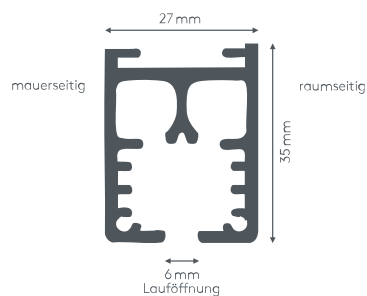

max. függöny súlya

55 kg

Sínek színei

fehér (RAL 9016)
RAL különleges festmény
kérésre (felár ellenében)

Hajlítási sugár (standard)

27 cm

Gut zu wissen

Numero di distanziatori per soffitto per 300 cm: 9
Ganci con rotelle fino a 300cm: 30

Keresztmetszet

ALUSCHIENE

202 SZENE
SEILZUGSCHIENE

202 SZENE

SEILZUGSCHIENE

Querschnitt

Produktmerkmale

- Äußerst stabile Seilzugschiene geeignet für schwere Vorhänge bis max. 55 kg Vorhangsgesamtgewicht
- Ab ca. 40 kg Vorhangsgesamtgewicht Roller mit Kugellager (Art. Nr. 5028) gegen Aufzählung (Art. Nr. AUFPRROLL) empfohlen
- Maximale Anlagenlänge 13 m
- Montage an die Decke
- Für Theater, Bühnen, Turnsäle, Werkstätten oder Verdunkelungsanlagen
- Schiene einläufig, standardmäßig in weiß pulverbeschichtet RAL 9016
- Pulverbeschichtet in beliebiger RAL-Farbe (Art. Nr. ALU-RAL) gegen Aufzählung (Kunststoffteile nur weiß möglich)
- Paket einteilig links oder rechts oder zweiteilig außen
- Bedienung links oder rechts
- Schienen über 6 m Länge werden mittig geteilt, abweichende Teilung auf Wunsch
- Vorhangüberzug bis ca. 10 cm mittels Überzugbügel
- Standardzubehör: Deckenspanner aus Metall (Art. Nr. 5234), Roller mit Stahlachse (Art. Nr. 5018), Metallhaken (Art. Nr. 4806) und Zwischenfeststeller (Art. Nr. 5295)
- Rundbögen, Horizontal- und Erkerbögen gegen Aufzählung

einläufig:

• Deckenmontage DM

Deckenspanner aus Metall 5234

Maßanleitung

Tipp: Bei Aluschiene von Wand zu Wand ergibt sich die Länge = Mauerlichte abzüglich 1 cm Luft.

Biegungen / Gehrung

	Art. Nr.	Bezeichnung
<p>Innenrundbogen Außenrundbogen</p>	4540	Rundbogen einläufig Standardinnenradius $R = 27 \text{ cm}$, 90° Winkel Innen- oder Außenrundbogen
	4528	Horizontalbogen Segmentbogen lt. Schablone und größere Radien
<p>Erkerbogen mit vier Einzelbiegungen</p>	4517	Erkerbogen Individuelle Biegung mit möglichen Retouren lt. Schablone Standardinnenradius $R = 35 \text{ cm}$ jeder beliebige Winkel möglich