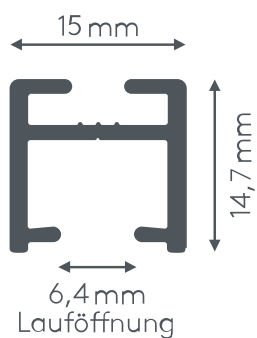

ALUSCHIENEN HM20112 SLOT

Sínrendszer készlet beton mennyezetbe történő beágyazáshoz és
kiegészítő vakoláshoz

összhangban

paplan

max. függöny súlya

8 kg

Sín színe

szürke (RAL 7038)

Hajlítási sugár (standard)

17 cm

Keresztmetszet

HM20121

HM20123