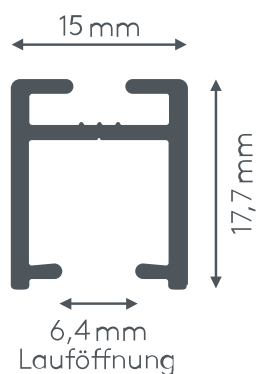

ALUSCHIENEN HM20112 SLOT

Sínrendszer készlet beton mennyezetbe történő beágyazáshoz és
kiegészítő vakoláshoz

összhangban

paplan

max. függöny súlya

8 kg

Sín színe

szürke (RAL 7038)

Hajlítási sugár (standard)

17 cm

Keresztmetszet

HM20121

HM20123