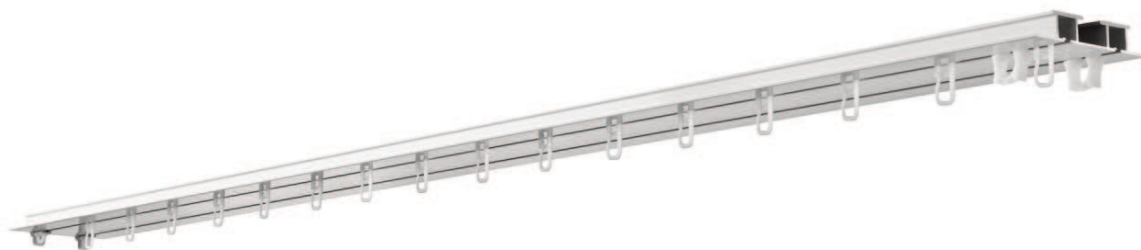

ALUSCHIENEN 862 METRO

Univerzális kétsínű tárgy sín, emelőzárral is lehetséges

összhangban

függesztett mennyezet

max. függöny súlya

15 kg

Sínek színei

fehér (RAL 9016)
RAL különleges festmény
kérésre (felár ellenében)

Hajlítási sugár (standard)

hajlítás nem lehetséges

Keresztmetszet