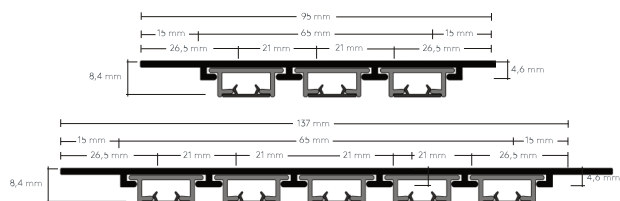

Keresztmetszet

További információkat a leha.at oldalon talál.
Projekthez kapcsolódó speciális kivitelek kérésre.
Minden érték a gyártó által megadott érték, gyártással kapcsolatos ingadozások lehetségesek.
Stand 29.04.2026