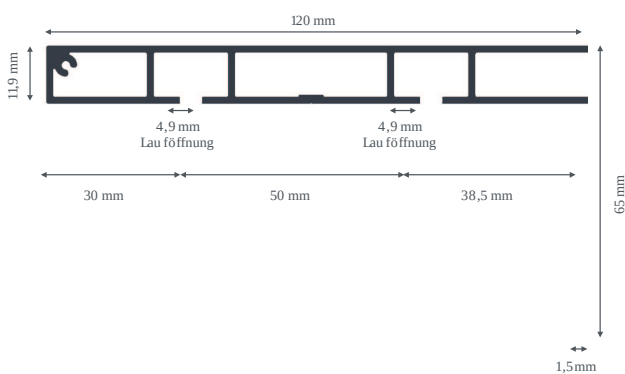

Keresztmetszet