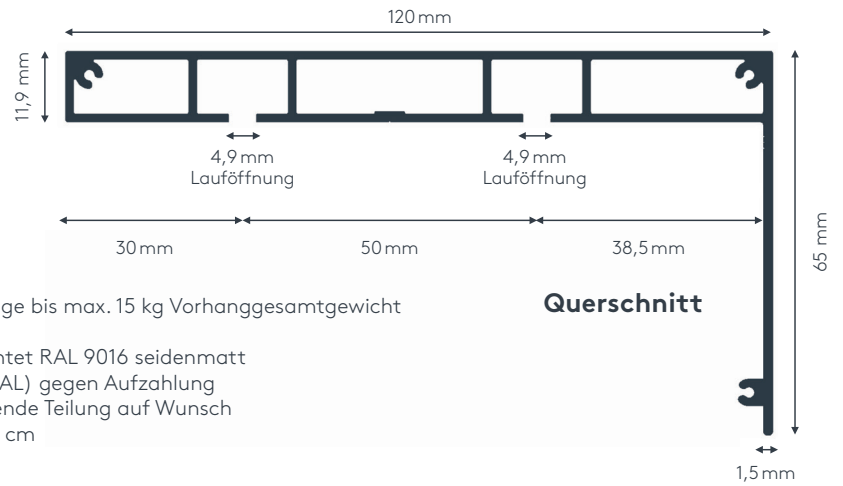

647 PRIMUS

OBJEKTSCHIENE