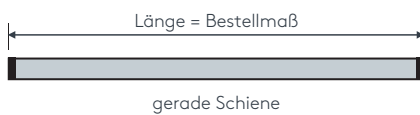

ALUSCHIENE

422 DISKRET
SCHLEUDERSCHIENE

422 DISKRET SCHLEUDERSCHIENE

Querschnitt
M 1:1

Produktmerkmale

- Flache und sehr stabile Schiene geeignet für leichte bis mittelschwere Vorhänge bis max. 11 kg Vorhangsgesamtgewicht
- Montage nur an die Decke
- Schiene ein- oder zweiläufig, standardmäßig in weiß pulverbeschichtet RAL 9016 oder alu natur eloxiert
- Pulverbeschichtet in beliebiger RAL-Farbe (Art. Nr. ALU-RAL) gegen Aufzahlung
- Ausklinkung für Feststeller rechts, abweichende Position auf Wunsch
- Schienen über 6 m Länge werden mittig geteilt, abweichende Teilung auf Wunsch
- Standardzubehör: Deckenspanner aus Metall (Art. Nr. 4161), Twist-Gleiter (Art. Nr. 4922), Zwischenfeststeller (Art. Nr. 4277) und Ösenfeststeller (Art. Nr. 4722), Enddeckel (Art. Nr. 4481)
- Auf Wunsch mit Click-Gleitern (Art. Nr. 4822), Click-Gleitern mit drehbarer Öse (Art. Nr. 4828), X-Gleitern Teflon (Art. Nr. 4824), X-Gleitern Teflon mit drehbarer Öse (Art. Nr. 4825), Klixi-Drehgleitern (Art. Nr. 4826), Ösen-Gleitern mit Kunststoffhaken (Art. Nr. 4263 und 4803) ohne Aufzahlung erhältlich, siehe Technikteil
- Bögen für Dachschrägen und Vertikalbögen, Gehrungen gegen Aufzahlung möglich

einläufig:

• Deckenmontage DM

Deckenspanner aus Metall 4161

zweiläufig:

• Deckenmontage DM

Deckenspanner aus Metall 4161

Maßanleitung

Tipp: Bei Aluschiene von Wand zu Wand ergibt sich die Länge = Mauerlichte abzüglich 1 cm Luft.

Biegungen / Gehrung

	Art. Nr.	Bezeichnung
	4551	Vertikalbogen Fenster- und Gewölbefolgen lt. Schablone und größere Radien Grundpreis bis 6 m Schienenlänge, per Anlage Grundpreis bis 12 m Schienenlänge, per Anlage
	4536	Bogen für Dachschräge einläufig Standardinnenradius R = 30 cm jeder beliebige Winkel möglich per Einzelbiegung
 Innengehrung Außengehrung	6499	Gehrungsschnitt Innen- oder Außengehrung, Standard 90° jeder beliebige Winkel von 90-180° möglich (bitte Skizze beilegen) per Gehrung (zwei Schnitte)