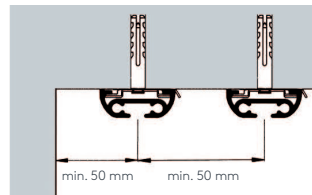

ALUSCHIENE

422 DISKRET
SCHLEUDERSCHIENE

422 DISKRET SCHLEUDERSCHIENE

Querschnitt
M 1:1

Produktmerkmale

- Flache und sehr stabile Schiene geeignet für leichte bis mittelschwere Vorhänge bis max. 11 kg Vorhangsgesamtgewicht
- Montage nur an die Decke
- Schiene ein- oder zweiläufig, standardmäßig in weiß pulverbeschichtet RAL 9016 oder alu natur eloxiert
- Pulverbeschichtet in beliebiger RAL-Farbe (Art. Nr. ALU-RAL) gegen Aufzahlung
- Ausklinkung für Feststeller rechts, abweichende Position auf Wunsch
- Schienen über 6 m Länge werden mittig geteilt, abweichende Teilung auf Wunsch
- Standardzubehör: Deckenspanner aus Metall (Art. Nr. 4161), Twist-Gleiter (Art. Nr. 4922), Zwischenfeststeller (Art. Nr. 4277) und Ösenfeststeller (Art. Nr. 4722), Enddeckel (Art. Nr. 4481)
- Auf Wunsch mit Click-Gleitern (Art. Nr. 4822), Click-Gleitern mit drehbarer Öse (Art. Nr. 4828), X-Gleitern Teflon (Art. Nr. 4824), X-Gleitern Teflon mit drehbarer Öse (Art. Nr. 4825), Klixi-Drehgleitern (Art. Nr. 4826), Ösen-Gleitern mit Kunststoffhaken (Art. Nr. 4263 und 4803) ohne Aufzahlung erhältlich, siehe Technikteil
- Bögen für Dachschrägen und Vertikalbögen, Gehrungen gegen Aufzahlung möglich

einläufig:

• Deckenmontage DM

Deckenspanner aus Metall 4161

zweiläufig:

• Deckenmontage DM

Deckenspanner aus Metall 4161

Maßanleitung

Tipp: Bei Aluschiene von Wand zu Wand ergibt sich die Länge = Mauerlichte abzüglich 1 cm Luft.

Biegungen / Gehrung

	Art. Nr.	Bezeichnung
	4551	Vertikalbogen Fenster- und Gewölbefolgen lt. Schablone und größere Radien Grundpreis bis 6 m Schienenlänge, per Anlage Grundpreis bis 12 m Schienenlänge, per Anlage
	4536	Bogen für Dachschräge einläufig Standardinnenradius R = 30 cm jeder beliebige Winkel möglich per Einzelbiegung
 Innengehrung Außengehrung	6499	Gehrungsschnitt Innen- oder Außengehrung, Standard 90° jeder beliebige Winkel von 90-180° möglich (bitte Skizze beilegen) per Gehrung (zwei Schnitte)