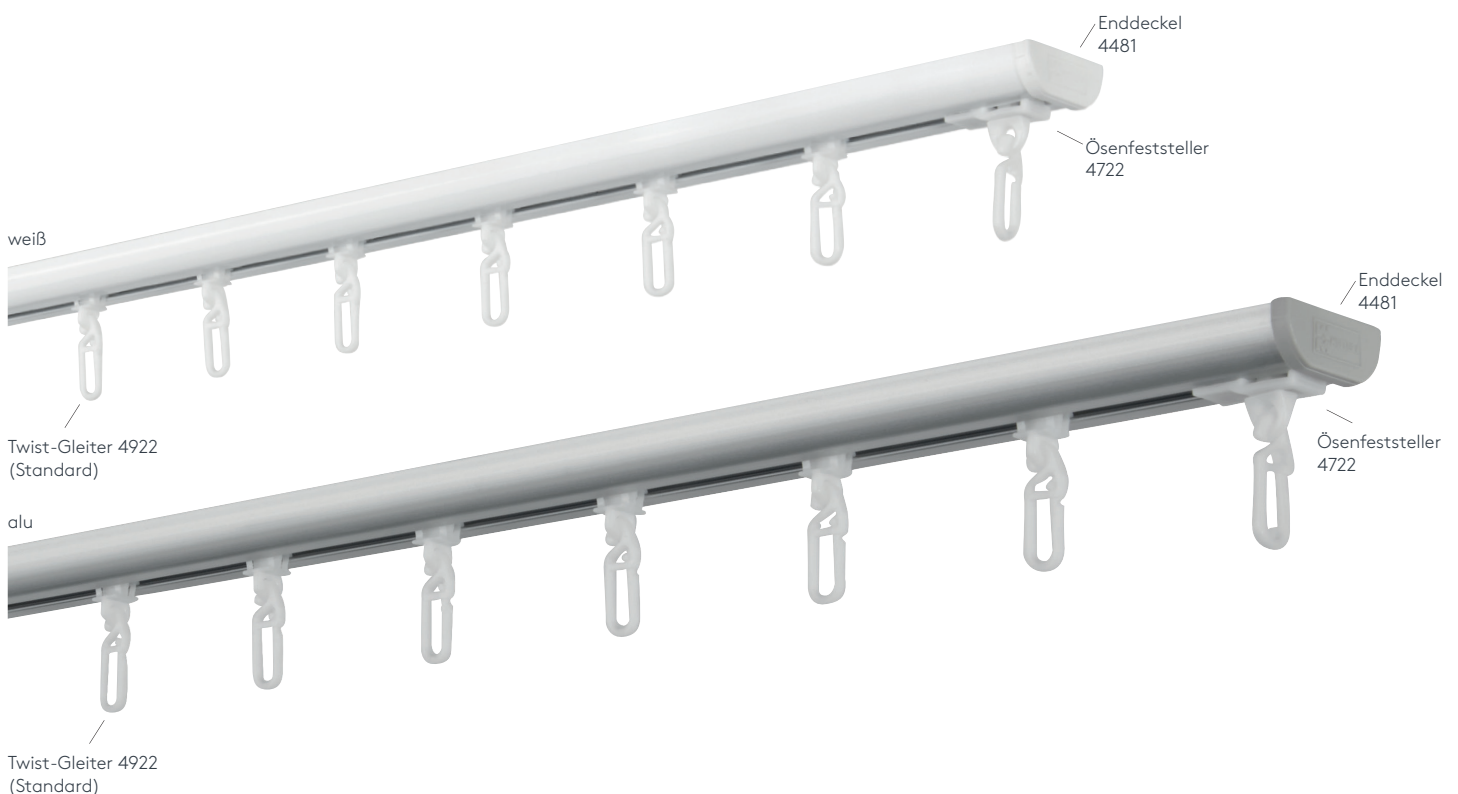

ALUSCHIENE

422 DISKRET
SCHLEUDERSCHIENE

422 DISKRET SCHLEUDERSCHIENE

Querschnitt
M 1:1

Produktmerkmale

- Flache und sehr stabile Schiene geeignet für leichte bis mittelschwere Vorhänge bis max. 11 kg Vorhangsgesamtgewicht
- Montage nur an die Decke
- Schiene ein- oder zweiläufig, standardmäßig in weiß pulverbeschichtet RAL 9016 oder alu natur eloxiert
- Pulverbeschichtet in beliebiger RAL-Farbe (Art. Nr. ALU-RAL) gegen Aufzahlung
- Ausklinkung für Feststeller rechts, abweichende Position auf Wunsch
- Schienen über 6 m Länge werden mittig geteilt, abweichende Teilung auf Wunsch
- Standardzubehör: Deckenspanner aus Metall (Art. Nr. 4161), Twist-Gleiter (Art. Nr. 4922), Zwischenfeststeller (Art. Nr. 4277) und Ösenfeststeller (Art. Nr. 4722), Enddeckel (Art. Nr. 4481)
- Auf Wunsch mit Click-Gleitern (Art. Nr. 4822), Click-Gleitern mit drehbarer Öse (Art. Nr. 4828), X-Gleitern Teflon (Art. Nr. 4824), X-Gleitern Teflon mit drehbarer Öse (Art. Nr. 4825), Klixi-Drehgleitern (Art. Nr. 4826), Ösen-Gleitern mit Kunststoffhaken (Art. Nr. 4263 und 4803) ohne Aufzahlung erhältlich, siehe Technikteil
- Bögen für Dachschrägen und Vertikalbögen, Gehrungen gegen Aufzahlung möglich

einläufig:

• Deckenmontage DM

Deckenspanner aus Metall 4161

zweiläufig:

• Deckenmontage DM

Deckenspanner aus Metall 4161

Maßanleitung

Tipp: Bei Aluschiene von Wand zu Wand ergibt sich die Länge = Mauerlichte abzüglich 1 cm Luft.

Biegungen / Gehrung

	Art. Nr.	Bezeichnung
	4551	Vertikalbogen Fenster- und Gewölbefolgen lt. Schablone und größere Radien Grundpreis bis 6 m Schienenlänge, per Anlage Grundpreis bis 12 m Schienenlänge, per Anlage
	4536	Bogen für Dachschräge einläufig Standardinnenradius R = 30 cm jeder beliebige Winkel möglich per Einzelbiegung
 Innengehrung Außengehrung	6499	Gehrungsschnitt Innen- oder Außengehrung, Standard 90° jeder beliebige Winkel von 90-180° möglich (bitte Skizze beilegen) per Gehrung (zwei Schnitte)