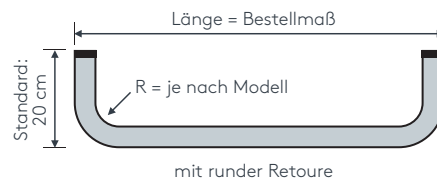

ALUSCHIENE

422 DISKRET
SCHLEUDERSCHIENE

422 DISKRET SCHLEUDERSCHIENE

Querschnitt
M 1:1

Produktmerkmale

- Flache und sehr stabile Schiene geeignet für leichte bis mittelschwere Vorhänge bis max. 11 kg Vorhangsgesamtgewicht
- Montage nur an die Decke
- Schiene ein- oder zweiläufig, standardmäßig in weiß pulverbeschichtet RAL 9016 oder alu natur eloxiert
- Pulverbeschichtet in beliebiger RAL-Farbe (Art. Nr. ALU-RAL) gegen Aufzahlung
- Ausklinkung für Feststeller rechts, abweichende Position auf Wunsch
- Schienen über 6 m Länge werden mittig geteilt, abweichende Teilung auf Wunsch
- Standardzubehör: Deckenspanner aus Metall (Art. Nr. 4161), Twist-Gleiter (Art. Nr. 4922), Zwischenfeststeller (Art. Nr. 4277) und Ösenfeststeller (Art. Nr. 4722), Enddeckel (Art. Nr. 4481)
- Auf Wunsch mit Click-Gleitern (Art. Nr. 4822), Click-Gleitern mit drehbarer Öse (Art. Nr. 4828), X-Gleitern Teflon (Art. Nr. 4824), X-Gleitern Teflon mit drehbarer Öse (Art. Nr. 4825), Klixi-Drehgleitern (Art. Nr. 4826), Ösen-Gleitern mit Kunststoffhaken (Art. Nr. 4263 und 4803) ohne Aufzahlung erhältlich, siehe Technikteil
- Bögen für Dachschrägen und Vertikalbögen, Gehrungen gegen Aufzahlung möglich

einläufig:

• Deckenmontage DM

Deckenspanner aus Metall 4161

zweiläufig:

• Deckenmontage DM

Deckenspanner aus Metall 4161

Maßanleitung

Tipp: Bei Aluschiene von Wand zu Wand ergibt sich die Länge = Mauerlichte abzüglich 1 cm Luft.

Biegungen / Gehrung

	Art. Nr.	Bezeichnung
	4551	Vertikalbogen Fenster- und Gewölbefolgen lt. Schablone und größere Radien Grundpreis bis 6 m Schienenlänge, per Anlage Grundpreis bis 12 m Schienenlänge, per Anlage
	4536	Bogen für Dachschräge einläufig Standardinnenradius R = 30 cm jeder beliebige Winkel möglich per Einzelbiegung
 Innengehrung Außengehrung	6499	Gehrungsschnitt Innen- oder Außengehrung, Standard 90° jeder beliebige Winkel von 90-180° möglich (bitte Skizze beilegen) per Gehrung (zwei Schnitte)