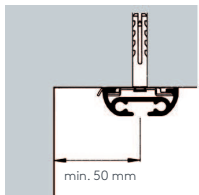

ALUSCHIENE

422 DISKRET
SCHLEUDERSCHIENE

422 DISKRET SCHLEUDERSCHIENE

Querschnitt
M 1:1

Produktmerkmale

- Flache und sehr stabile Schiene geeignet für leichte bis mittelschwere Vorhänge bis max. 11 kg Vorhangsgesamtgewicht
- Montage nur an die Decke
- Schiene ein- oder zweiläufig, standardmäßig in weiß pulverbeschichtet RAL 9016 oder alu natur eloxiert
- Pulverbeschichtet in beliebiger RAL-Farbe (Art. Nr. ALU-RAL) gegen Aufzahlung
- Ausklinkung für Feststeller rechts, abweichende Position auf Wunsch
- Schienen über 6 m Länge werden mittig geteilt, abweichende Teilung auf Wunsch
- Standardzubehör: Deckenspanner aus Metall (Art. Nr. 4161), Twist-Gleiter (Art. Nr. 4922), Zwischenfeststeller (Art. Nr. 4277) und Ösenfeststeller (Art. Nr. 4722), Enddeckel (Art. Nr. 4481)
- Auf Wunsch mit Click-Gleitern (Art. Nr. 4822), Click-Gleitern mit drehbarer Öse (Art. Nr. 4828), X-Gleitern Teflon (Art. Nr. 4824), X-Gleitern Teflon mit drehbarer Öse (Art. Nr. 4825), Klixi-Drehgleitern (Art. Nr. 4826), Ösen-Gleitern mit Kunststoffhaken (Art. Nr. 4263 und 4803) ohne Aufzahlung erhältlich, siehe Technikteil
- Bögen für Dachschrägen und Vertikalbögen, Gehrungen gegen Aufzahlung möglich

einläufig:

• Deckenmontage DM

Deckenspanner aus Metall 4161

zweiläufig:

• Deckenmontage DM

Deckenspanner aus Metall 4161

Maßanleitung

Tipp: Bei Aluschiene von Wand zu Wand ergibt sich die Länge = Mauerlichte abzüglich 1 cm Luft.

Biegungen / Gehrung

	Art. Nr.	Bezeichnung
	4551	Vertikalbogen Fenster- und Gewölbefolgen lt. Schablone und größere Radien Grundpreis bis 6 m Schienenlänge, per Anlage Grundpreis bis 12 m Schienenlänge, per Anlage
	4536	Bogen für Dachschräge einläufig Standardinnenradius R = 30 cm jeder beliebige Winkel möglich per Einzelbiegung
 Innengehrung Außengehrung	6499	Gehrungsschnitt Innen- oder Außengehrung, Standard 90° jeder beliebige Winkel von 90-180° möglich (bitte Skizze beilegen) per Gehrung (zwei Schnitte)