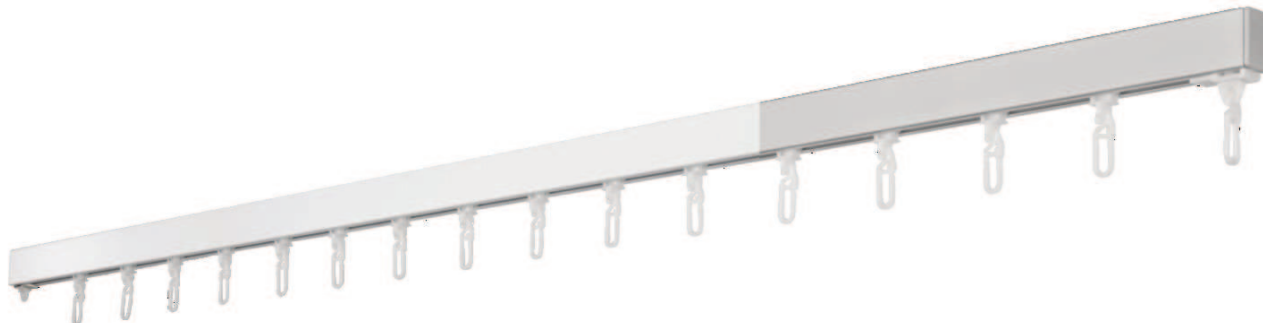

# ALUSCHIENEN 412 UNO

Rendkívül stabil és sokoldalú, robogókhoz is alkalmas

## összhangban

paplan  
fal

## max. függöny súlya

8 kg

## Sínek színei

fehér (RAL 9016)  
Természetes eloxált  
alumínium  
RAL különleges festmény  
kérésre (felár ellenében)