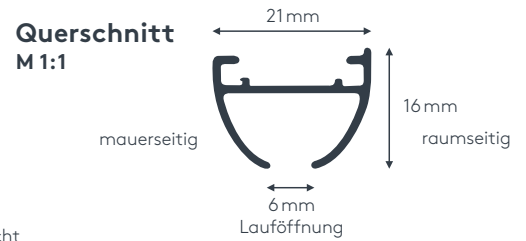

Hajlítási sugár

14 cm

Gut zu wissen

Schiene einläufig:
Trägeranzahl für 100cm: 4
Gleiteranzahl bei 100cm: 16

Schiene zweiläufig:
Trägeranzahl für 100cm: 8
Gleiteranzahl bei 100cm: 32

Kersztmetszet

ALUSCHIENE

460 SPEED

SCHLEUDERSCHIENE

460 SPEED

SCHLEUDERSCHIENE

Produktmerkmale

- Halbrunde Schiene geeignet für leichte bis mittelschwere Vorhänge bis max. 11 kg Vorhangsgesamtgewicht
- Ab 5 kg Vorhangsgewicht Roller mit Stahlachse (Art. Nr. 4330) und Metallhaken (Art. Nr. 4806) gegen Aufzählung (Art. Nr. AUFPRROLL) empfohlen
- Montage nur an die Decke – auf Holz- oder Massivdecken
- Schiene ein- oder zweiläufig, standardmäßig in weiß pulverbeschichtet RAL 9016 oder alu natur eloxiert
- Pulverbeschichtet in beliebiger RAL-Farbe (Art. Nr. ALU-RAL) gegen Aufzählung
- Ausklinkung für Feststeller rechts, abweichende Position auf Wunsch
- Schienen über 6 m Länge werden mittig geteilt, abweichende Teilung auf Wunsch
- Standardzubehör: Deckenspanner aus Metall (Art. Nr. 4510), Twist-Gleiter (Art. Nr. 4922), Zwischenfeststeller (Art. Nr. 4277), Ösenfeststeller (Art. Nr. 4722) und Enddeckel (Art. Nr. 4502)
- Auf Wunsch mit Click-Gleitern (Art. Nr. 4822), Click-Gleitern mit drehbarer Öse (Art. Nr. 4828), X-Gleitern Teflon (Art. Nr. 4824), X-Gleitern Teflon mit drehbarer Öse (Art. Nr. 4825), Klixi-Drehgleitern (Art. Nr. 4826), Ösen-Gleitern mit Kunststoffhaken (Art. Nr. 4263 und 4803) ohne Aufzählung erhältlich, siehe Technikteil
- Runde Retouren, Rundbögen, Horizontal- und Erkerbögen, Gehrungen gegen Aufzählung möglich

einläufig:

• Deckenmontage DM

Deckenspanner aus Metall Art. Nr. 4510

zweiläufig:

• Deckenmontage DM

Deckenspanner aus Metall Art. Nr. 4510

Maßanleitung

Tipp: Bei Aluschiene von Wand zu Wand ergibt sich die Länge = Mauerlichte abzüglich 1 cm Luft.