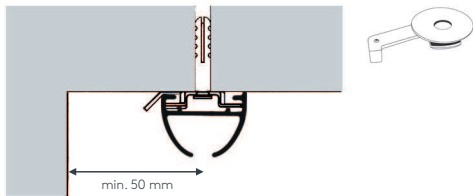

Hajlítási sugár

14 cm

Gut zu wissen

Schiene einläufig:
Trägeranzahl für 100cm: 4
Gleiteranzahl bei 100cm: 16

Schiene zweiläufig:
Trägeranzahl für 100cm: 8
Gleiteranzahl bei 100cm: 32

Kersztmetszet

ALUSCHIENE

460 SPEED

SCHLEUDERSCHIENE

460 SPEED

SCHLEUDERSCHIENE

Produktmerkmale

- Halbrunde Schiene geeignet für leichte bis mittelschwere Vorhänge bis max. 11 kg Vorhangsgesamtgewicht
- Ab 5 kg Vorhangsgewicht Roller mit Stahlachse (Art. Nr. 4330) und Metallhaken (Art. Nr. 4806) gegen Aufzählung (Art. Nr. AUFPRROLL) empfohlen
- Montage nur an die Decke – auf Holz- oder Massivdecken
- Schiene ein- oder zweiläufig, standardmäßig in weiß pulverbeschichtet RAL 9016 oder alu natur eloxiert
- Pulverbeschichtet in beliebiger RAL-Farbe (Art. Nr. ALU-RAL) gegen Aufzählung
- Ausklinkung für Feststeller rechts, abweichende Position auf Wunsch
- Schienen über 6 m Länge werden mittig geteilt, abweichende Teilung auf Wunsch
- Standardzubehör: Deckenspanner aus Metall (Art. Nr. 4510), Twist-Gleiter (Art. Nr. 4922), Zwischenfeststeller (Art. Nr. 4277), Ösenfeststeller (Art. Nr. 4722) und Enddeckel (Art. Nr. 4502)
- Auf Wunsch mit Click-Gleitern (Art. Nr. 4822), Click-Gleitern mit drehbarer Öse (Art. Nr. 4828), X-Gleitern Teflon (Art. Nr. 4824), X-Gleitern Teflon mit drehbarer Öse (Art. Nr. 4825), Klixi-Drehgleitern (Art. Nr. 4826), Ösen-Gleitern mit Kunststoffhaken (Art. Nr. 4263 und 4803) ohne Aufzählung erhältlich, siehe Technikteil
- Runde Retouren, Rundbögen, Horizontal- und Erkerbögen, Gehrungen gegen Aufzählung möglich

einläufig:

• Deckenmontage DM

Deckenspanner aus Metall Art. Nr. 4510

zweiläufig:

• Deckenmontage DM

Deckenspanner aus Metall Art. Nr. 4510

Maßanleitung

Tipp: Bei Aluschiene von Wand zu Wand ergibt sich die Länge = Mauerlichte abzüglich 1 cm Luft.