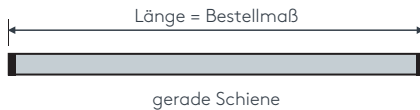

einläufig:

• Deckenmontage DM

Deckenspanner aus Metall Art. Nr. 4510

zweiläufig:

• Deckenmontage DM

Deckenspanner aus Metall Art. Nr. 4510

Maßanleitung

Tipp: Bei Aluschiene von Wand zu Wand ergibt sich die Länge = Mauerlichte abzüglich 1 cm Luft.

Biegungen / Gehrung

	Art. Nr.	Bezeichnung
<p>einläufig zweiläufig</p>	4537 4538	Runde Retoure (bis 30 cm) Standard-Retourenlänge 20 cm Standardinnenradius R = 14 cm, 90° Winkel runde Retoure links, per Stk. runde Retoure rechts, per Stk.
<p>Innenrundbogen Außenrundbogen</p>	4540	Rundbogen einläufig Standardinnenradius R = 14 cm, 90° Winkel Innen- oder Außenrundbogen per Bogen
<p>Innenrundbogen Außenrundbogen</p>	4541	Rundbogen zweiläufig Standardinnenradius R = 14 cm, 90° Winkel Innen- oder Außenrundbogen per 2-lfg. Bogen
	4528	Horizontalbogen Segmentbogen lt. Schablone und größere Radien Grundpreis bis 6 m Schienenlänge, per Anlage Grundpreis bis 12 m Schienenlänge, per Anlage
<p>Erkerbogen mit vier Einzelbiegungen</p>	4517	Erkerbogen Beliebiger Verlauf – Biegungen zwischen geraden Segmenten mit Standardinnenradius R = 14 cm lt. Schablone jeder beliebige Winkel möglich per Einzelbiegung
<p>Innengehrung Außengehrung</p>	6499	Gehrungsschnitt Innen- oder Außengehrung, Standard 90° jeder beliebige Winkel von 90–180° möglich (bitte Skizze beilegen) per Gehrung (zwei Schnitte)