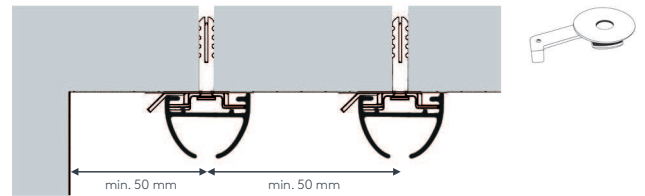

einläufig:

• Deckenmontage DM

Deckenspanner aus Metall Art. Nr. 4510

zweiläufig:

• Deckenmontage DM

Deckenspanner aus Metall Art. Nr. 4510

Maßanleitung

Tipp: Bei Aluschiene von Wand zu Wand ergibt sich die Länge = Mauerlichte abzüglich 1 cm Luft.

Biegungen / Gehrung

	Art. Nr.	Bezeichnung
<p>einläufig zweiläufig</p>	4537 4538	Runde Retoure (bis 30 cm) Standard-Retourenlänge 20 cm Standardinnenradius R = 14 cm, 90° Winkel runde Retoure links, per Stk. runde Retoure rechts, per Stk.
<p>Innenrundbogen Außenrundbogen</p>	4540	Rundbogen einläufig Standardinnenradius R = 14 cm, 90° Winkel Innen- oder Außenrundbogen per Bogen
<p>Innenrundbogen Außenrundbogen</p>	4541	Rundbogen zweiläufig Standardinnenradius R = 14 cm, 90° Winkel Innen- oder Außenrundbogen per 2-lfg. Bogen
	4528	Horizontalbogen Segmentbogen lt. Schablone und größere Radien Grundpreis bis 6 m Schienenlänge, per Anlage Grundpreis bis 12 m Schienenlänge, per Anlage
<p>Erkerbogen mit vier Einzelbiegungen</p>	4517	Erkerbogen Beliebiger Verlauf – Biegungen zwischen geraden Segmenten mit Standardinnenradius R = 14 cm lt. Schablone jeder beliebige Winkel möglich per Einzelbiegung
<p>Innengehrung Außengehrung</p>	6499	Gehrungsschnitt Innen- oder Außengehrung, Standard 90° jeder beliebige Winkel von 90–180° möglich (bitte Skizze beilegen) per Gehrung (zwei Schnitte)