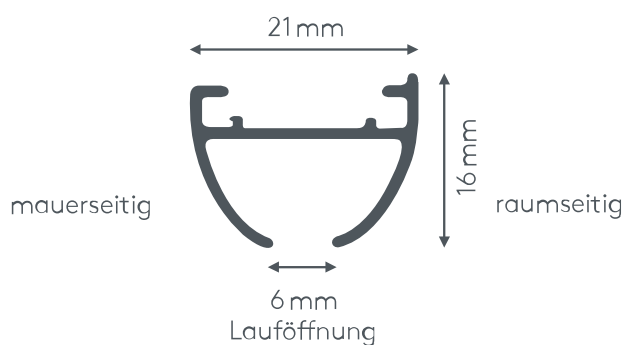

Hajlítási sugár

14 cm

Gut zu wissen

Schiene einläufig:
Trägeranzahl für 100cm: 4
Gleiteranzahl bei 100cm: 16

Schiene zweiläufig:
Trägeranzahl für 100cm: 8
Gleiteranzahl bei 100cm: 32

Kersztmetszet

ALUSCHIENE

460 SPEED

SCHLEUDERSCHIENE

460 SPEED

SCHLEUDERSCHIENE

Produktmerkmale

- Halbrunde Schiene geeignet für leichte bis mittelschwere Vorhänge bis max. 11 kg Vorhangsgesamtgewicht
- Ab 5 kg Vorhangsgewicht Roller mit Stahlachse (Art. Nr. 4330) und Metallhaken (Art. Nr. 4806) gegen Aufzählung (Art. Nr. AUFPRROLL) empfohlen
- Montage nur an die Decke – auf Holz- oder Massivdecken
- Schiene ein- oder zweiläufig, standardmäßig in weiß pulverbeschichtet RAL 9016 oder alu natur eloxiert
- Pulverbeschichtet in beliebiger RAL-Farbe (Art. Nr. ALU-RAL) gegen Aufzählung
- Ausklinkung für Feststeller rechts, abweichende Position auf Wunsch
- Schienen über 6 m Länge werden mittig geteilt, abweichende Teilung auf Wunsch
- Standardzubehör: Deckenspanner aus Metall (Art. Nr. 4510), Twist-Gleiter (Art. Nr. 4922), Zwischenfeststeller (Art. Nr. 4277), Ösenfeststeller (Art. Nr. 4722) und Enddeckel (Art. Nr. 4502)
- Auf Wunsch mit Click-Gleitern (Art. Nr. 4822), Click-Gleitern mit drehbarer Öse (Art. Nr. 4828), X-Gleitern Teflon (Art. Nr. 4824), X-Gleitern Teflon mit drehbarer Öse (Art. Nr. 4825), Klixi-Drehgleitern (Art. Nr. 4826), Ösen-Gleitern mit Kunststoffhaken (Art. Nr. 4263 und 4803) ohne Aufzählung erhältlich, siehe Technikteil
- Runde Retouren, Rundbögen, Horizontal- und Erkerbögen, Gehrungen gegen Aufzählung möglich

einläufig:

• Deckenmontage DM

Deckenspanner aus Metall Art. Nr. 4510

zweiläufig:

• Deckenmontage DM

Deckenspanner aus Metall Art. Nr. 4510

Maßanleitung

Tipp: Bei Aluschiene von Wand zu Wand ergibt sich die Länge = Mauerlichte abzüglich 1 cm Luft.