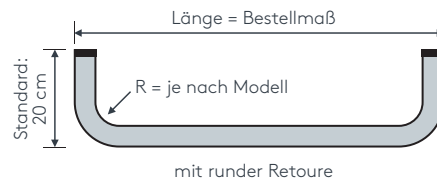

einläufig:

• Deckenmontage DM

Deckenspanner aus Metall Art. Nr. 4510

zweiläufig:

• Deckenmontage DM

Deckenspanner aus Metall Art. Nr. 4510

Maßanleitung

Tipp: Bei Aluschiene von Wand zu Wand ergibt sich die Länge = Mauerlichte abzüglich 1 cm Luft.

Biegungen / Gehrung

	Art. Nr.	Bezeichnung
<p>einläufig zweiläufig</p>	4537 4538	Runde Retoure (bis 30 cm) Standard-Retourenlänge 20 cm Standardinnenradius R = 14 cm, 90° Winkel runde Retoure links, per Stk. runde Retoure rechts, per Stk.
<p>Innenrundbogen Außenrundbogen</p>	4540	Rundbogen einläufig Standardinnenradius R = 14 cm, 90° Winkel Innen- oder Außenrundbogen per Bogen
<p>Innenrundbogen Außenrundbogen</p>	4541	Rundbogen zweiläufig Standardinnenradius R = 14 cm, 90° Winkel Innen- oder Außenrundbogen per 2-lfg. Bogen
	4528	Horizontalbogen Segmentbogen lt. Schablone und größere Radien Grundpreis bis 6 m Schienenlänge, per Anlage Grundpreis bis 12 m Schienenlänge, per Anlage
<p>Erkerbogen mit vier Einzelbiegungen</p>	4517	Erkerbogen Beliebiger Verlauf – Biegungen zwischen geraden Segmenten mit Standardinnenradius R = 14 cm lt. Schablone jeder beliebige Winkel möglich per Einzelbiegung
<p>Innengehrung Außengehrung</p>	6499	Gehrungsschnitt Innen- oder Außengehrung, Standard 90° jeder beliebige Winkel von 90–180° möglich (bitte Skizze beilegen) per Gehrung (zwei Schnitte)