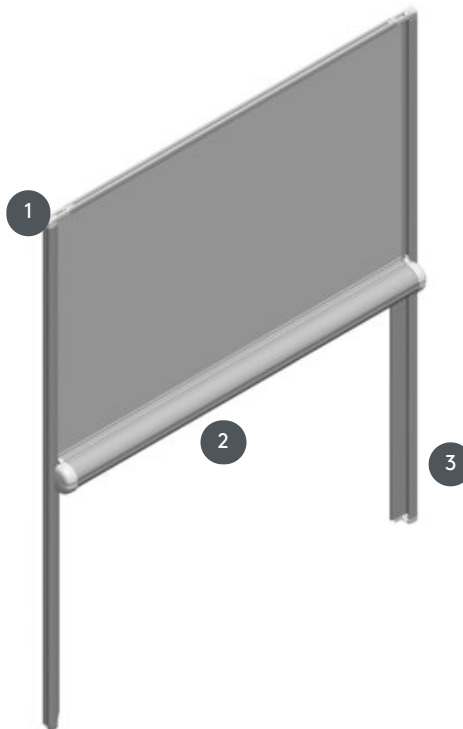

ROLLO GLRO-V

Nano redőny kazettával közvetlenül az üvegpanelre történő felszereléshez.

1

Öntapadó műanyag szalag fehér színben (standard RAL 9016), szürke (RAL 9006), fekete (RAL 9005) vagy bármilyen RAL bevonatban kérésre

2

Működés a kazetta manuális mozgatásával vagy szükség esetén csúszó rúddal (felár ellenében)

3

Oldalsó vezetősínek fehér (standard RAL 9016), szürke (RAL 9006), fekete (RAL 9005) vagy bármilyen RAL bevonatban kérésre

összhangban

Öntapadó műanyag csikkal közvetlenül az üvegpanelre fúrás vagy csavarozás nélkül

min. /max. méretek

min. szélesség 35 cm/max. szélesség 120 cm
min. magasság 40 cm/max. magasság 140 cm
max. terület 1,7 m²

pincér

felülről lefelé a kazetta manuális mozgatásával vagy csúszó rúddal

Mechanikus festékek

standard fehér (RAL 9016)
szürke (RAL 9006)
fekete (RAL 9005)
Bármilyen RAL bevonat kérésre lehetséges.