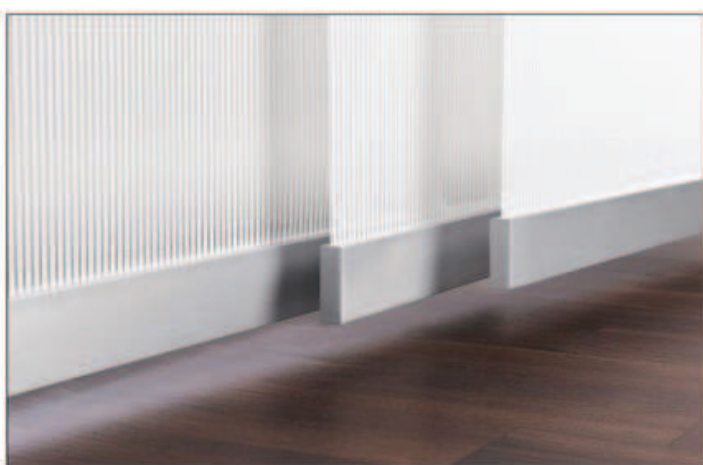

FLÄCHENVORHANG 44010 (AUSSENLIEGENDE BESCHWERUNG)

A panel kocsi 3 különböző változatban kapható. Panelkocsi belső súlyozószalaggal, külső biztonsági szalaggal vagy súlyozószalag nélkül. A panelkocsi alkalmas az Interstil „F1” panel függönysínhez.

változatok

Belső súlyozócsíkkal ellátott kocsi (cikkszám 44020)

Külső súlyozó csíkkal ellátott kocsi (44010 tételszám)

Súlyozószalag nélküli kocsi (cikkszám 44030)

Panel kocsi szélessége

60 cm
80 cm
100 cm
120 cm

Külső panaszszalag színei

50 fehér
77 rozsdamentes acél
79 alumínium
70 króm

verzió

Csatlakoztatott panelek (7 cm-es átfedés)

szabadon mozgatható