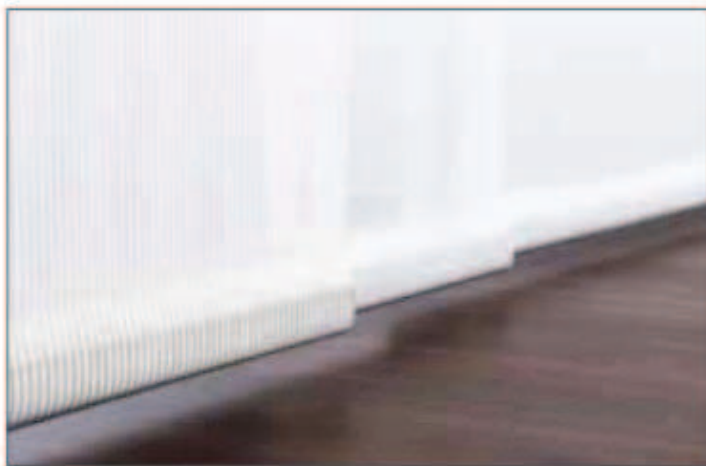

FLÄCHENVORHANG 44020 (INNENLIEGENDE BESCHWERUNG)

A panel kocsi 3 különböző változatban kapható. Panelkocsi belső súlyozószalaggal, külső biztonsági szalaggal vagy súlyozószalag nélkül. A panelkocsi alkalmas az Interstil „F1” panel függönysínhez.

változatok

Belső súlyozócsíkkal ellátott kocsi (cikkszám 44020)

Külső súlyozó csíkkal ellátott kocsi (44010 tételszám)

Súlyozószalag nélküli kocsi (cikkszám 44030)

Panel kocsi szélessége

60 cm
80 cm
100 cm
120 cm

Belső panaszszalag színei

50 fehér
79 alumínium

tartozék

meghajtó F1 panelautó számára, kristálytisztá, átfedés 7 cm rögzített, Utólag felszerelhető