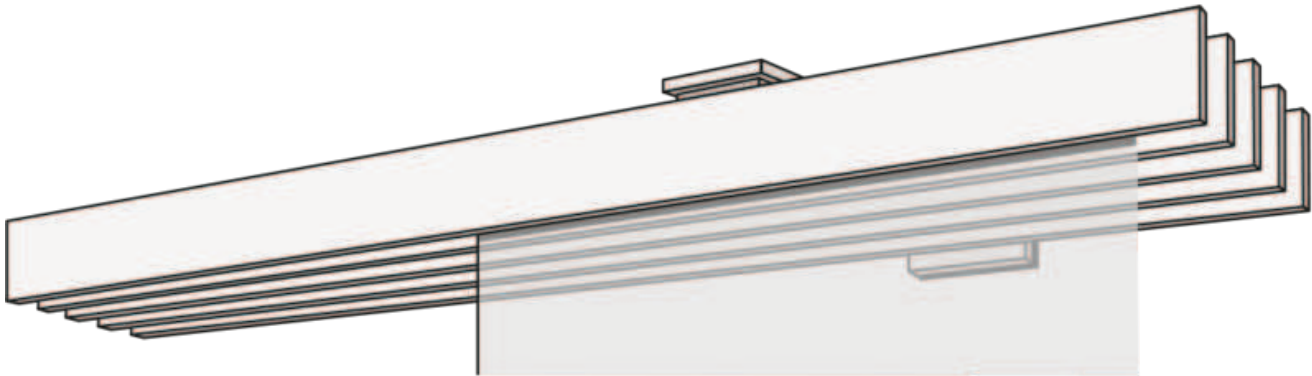

FLÄCHENVORHANG F1-WANDSYSTEM FÜNFLÄUFIG

Sistem panelnih zavjesa F1 peterotračni u bijeloj boji, aluminiju, nehrđajućem čeliku ili krom.

rassemblement

zidni sustav

Boje tračnica

aluminij (79)

nehrđajući čelik (77)

Varijante dizajna

samostojeći (00155)

Lijevi zidni graničnik
(00156)

Desni zidni graničnik
(00157)

zid do zida (00158)

Dodaci uz dodatnu naknadu

kamion s pločama

Šipke za žalbe