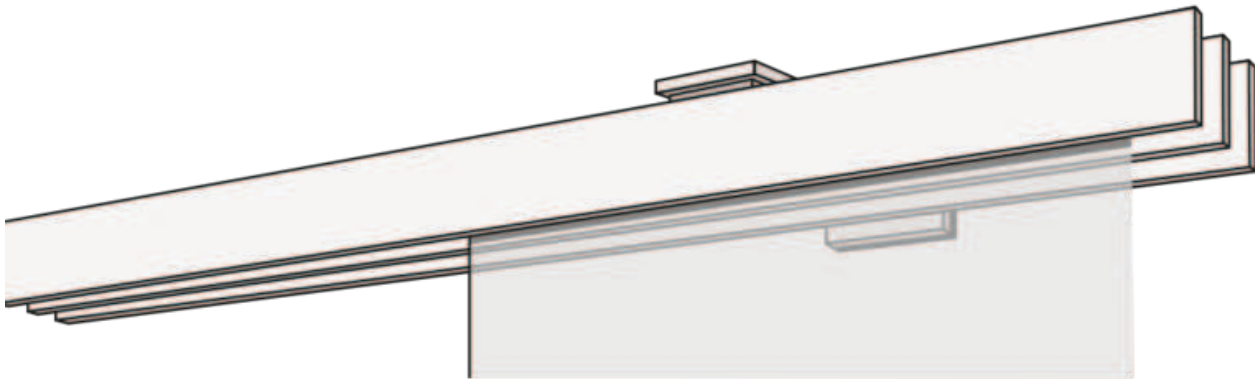

# FLÄCHENVORHANG F1-WANDSYSTEM DREILÄUFIG

Sustav panelnih zavjesa F1 s tri trake u bijeloj boji, aluminiju, nehrđajućem čeliku ili kromu.

## rassemblement

zidni sustav

## Varijante dizajna

samostojeći (00135)

Lijevi zidni graničnik  
(00136)

Desni zidni graničnik  
(00137)

zid do zida (00138)