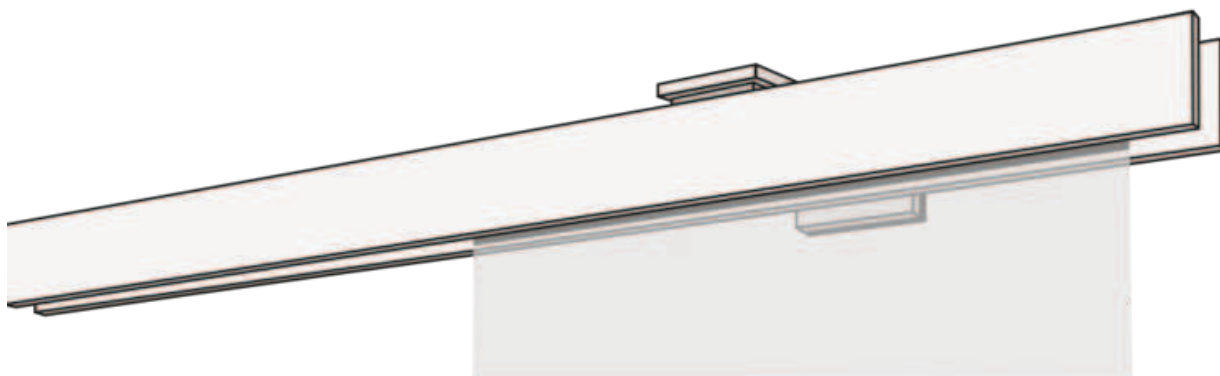

FLÄCHENVORHANG F1-WANDSYSTEM ZWEILÄUFIG

Panel sustav zavjesa F1 dvotračni u bijeloj boji, aluminiju, nehrđajućem čeliku ili krom.

rassemblement

zidni sustav

Boje tračnica

aluminij (79)

nehrđajući čelik (77)

Varijante dizajna

samostojeći (00125)

Lijevi zidni graničnik
(00126)

Desni zidni graničnik
(00127)

zid do zida (00128)

Dodaci uz dodatnu naknadu

kamion s pločama

Šipke za žalbe