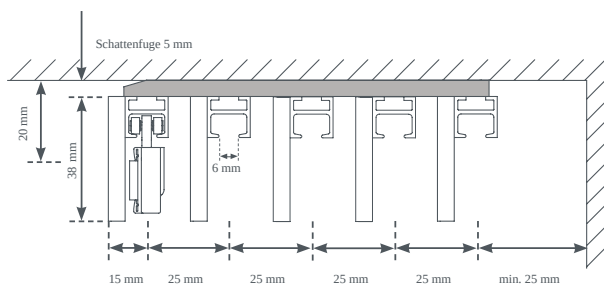

FLÄCHENVORHANG F1-DECKENSYSTEM FÜNFLÄUFIG

Sistem panelnih zavjesa F1 peterotračni u bijeloj boji, aluminiju, nehrđajućem čeliku ili krom.

rassemblement

stropni sustav

Boje tračnica

bijela (50)
aluminij (79)
nehrđajući čelik (77)
krom (70)

Varijante dizajna

samostojeći (00151)
Lijevi zidni graničnik (00152)
Desni zidni graničnik (00153)
zid do zida (00154)

Dodaci uz dodatnu naknadu

kamion s pločama
Šipke za žalbe

Poprečni pregled

Za više informacija pogledajte unutar leha.at
Specijalni dizajni vezani uz projekt dostupni na zahtjev.
Svi podaci su od proizvođača. Tehničke promjene su moguće.
Stanje 27.01.2026