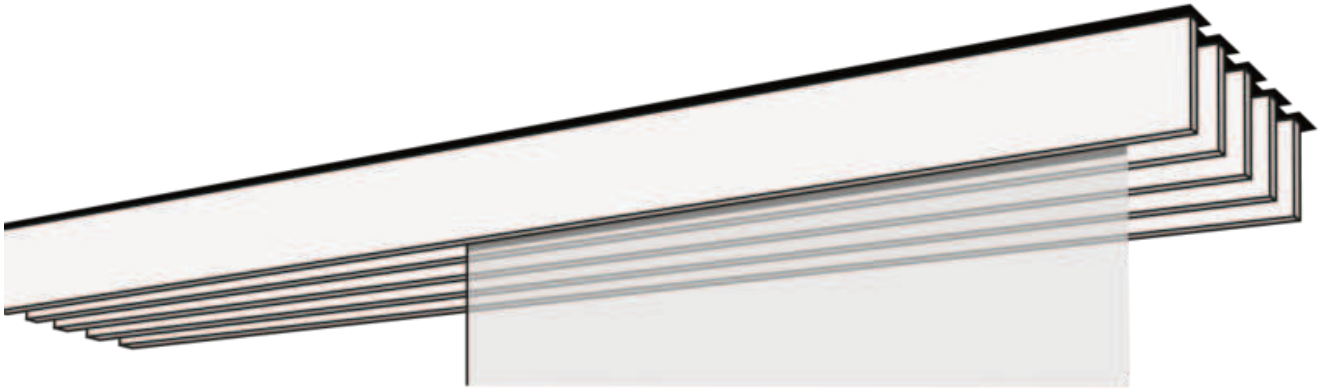

FLÄCHENVORHANG F1-DECKENSYSTEM FÜNFLÄUFIG

Sistem panelnih zavjesa F1 peterotračni u bijeloj boji, aluminiju, nehrđajućem čeliku ili krom.

rassemblement

stropni sustav

Boje tračnica

bijela (50)
aluminij (79)
nehrđajući čelik (77)
krom (70)

Varijante dizajna

samostojeći (00151)
Lijevi zidni graničnik (00152)
Desni zidni graničnik (00153)
zid do zida (00154)

Dodaci uz dodatnu naknadu

kamion s pločama
Šipke za žalbe

Poprečni pregled

Za više informacija pogledajte unutar leha.at
Specijalni dizajni vezani uz projekt dostupni na zahtjev.
Svi podaci su od proizvođača. Tehničke promjene su moguće.
Stanje 27.01.2026