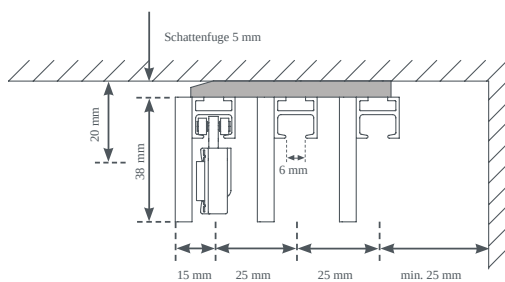

Varijante dizajna

samostojeći (00131)
Lijevi zidni graničnik (00132)
Desni zidni graničnik (00133)
zid do zida (00134)

Dodaci uz dodatnu naknadu

kamion s pločama
Šipke za žalbe

Poprečni pregled

Za više informacija pogledajte unutar leha.at
Specijalni dizajni vezani uz projekt dostupni na zahtjev.
Svi podaci su od proizvođača. Tehničke promjene su moguće.
Stanje 27.01.2026