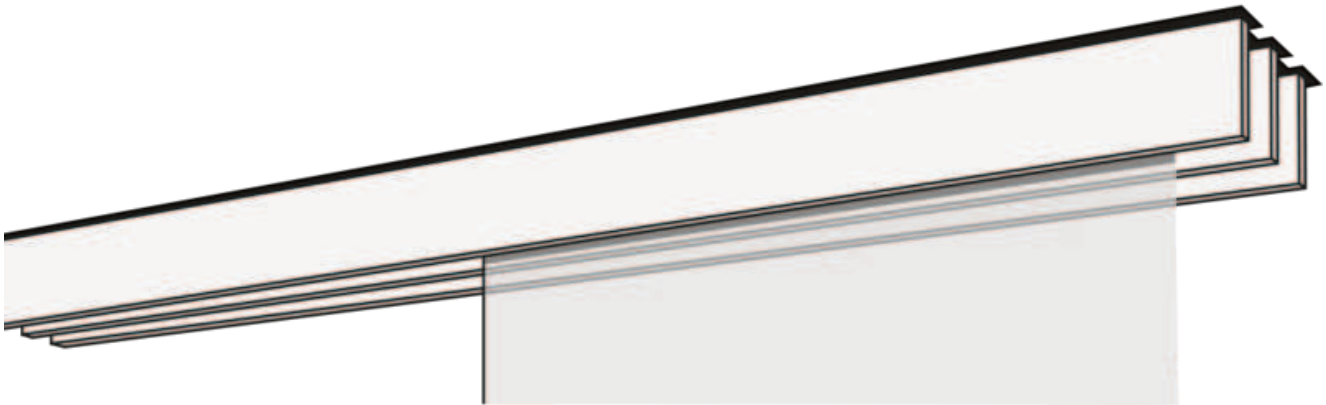

FLÄCHENVORHANG F1-DECKENSYSTEM DREILÄUFIG

Sustav panelnih zavjesa F1 s tri trake u bijeloj boji, aluminiju, nehrđajućem čeliku ili kromu.

rassemblement

stropni sustav

Boje tračnica

bijela (50)
aluminij (79)
nehrđajući čelik (77)
krom (70)

Varijante dizajna

samostojeći (00131)
Lijevi zidni graničnik (00132)
Desni zidni graničnik (00133)
zid do zida (00134)

Dodaci uz dodatnu naknadu

kamion s pločama
Šipke za žalbe

Poprečni pregled

Za više informacija pogledajte unutar leha.at
Specijalni dizajni vezani uz projekt dostupni na zahtjev.
Svi podaci su od proizvođača. Tehničke promjene su moguće.
Stanje 27.01.2026